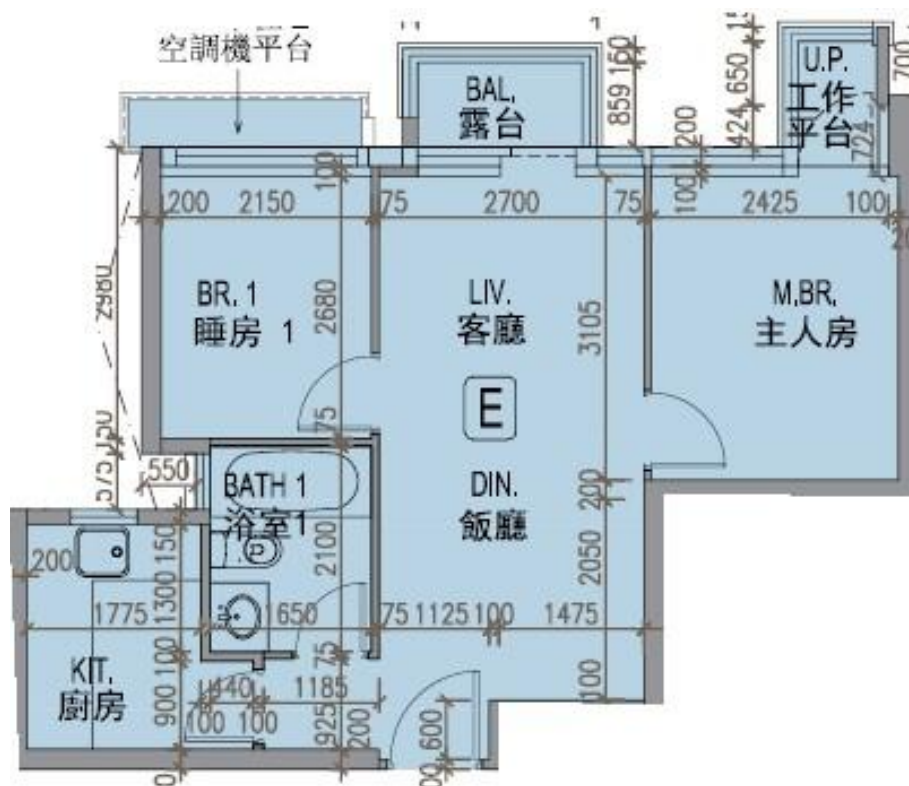

龍譽 Vibe Centro  
第2A座  
35樓E室-單位平面圖  
實用面積:525呎  
露台:22呎

\*本單位平面圖只作參考及內部使用。