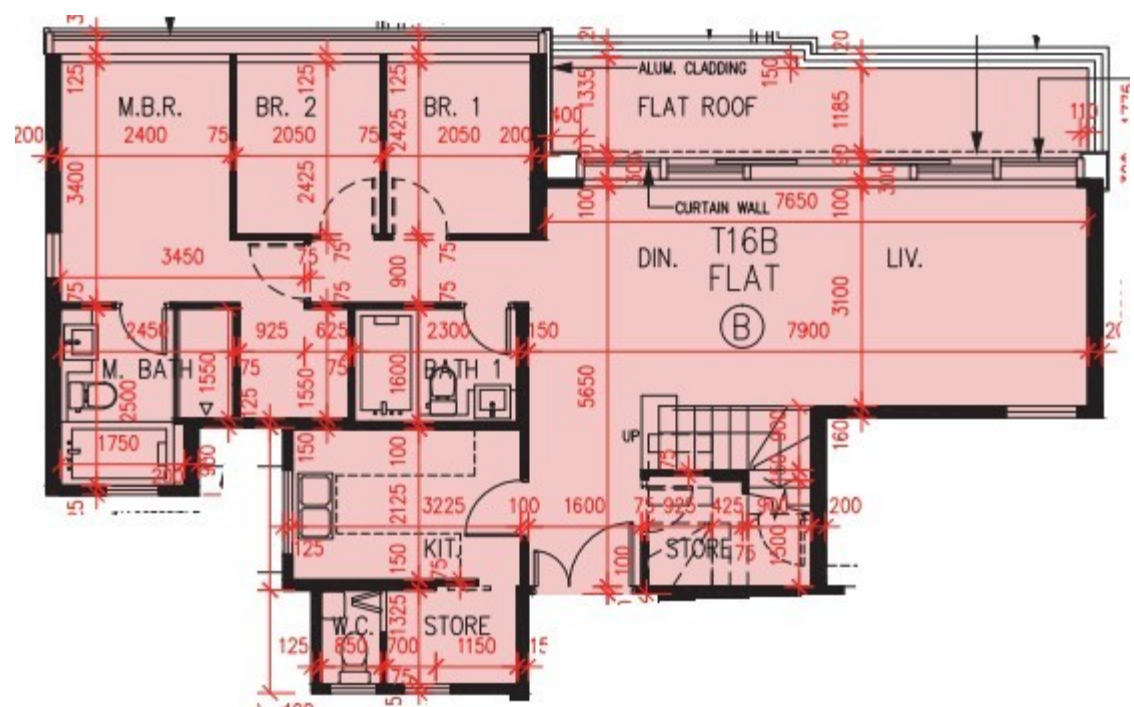

PARK YOHO Genova

第 16B 座

19 樓

B 室 - 單位平面圖

實用面積 : 1001 呎

平台 : 104 呎

天台 : 541 呎

梯屋 : 18 呎

* 本單位平面圖只作參考及內部使用。