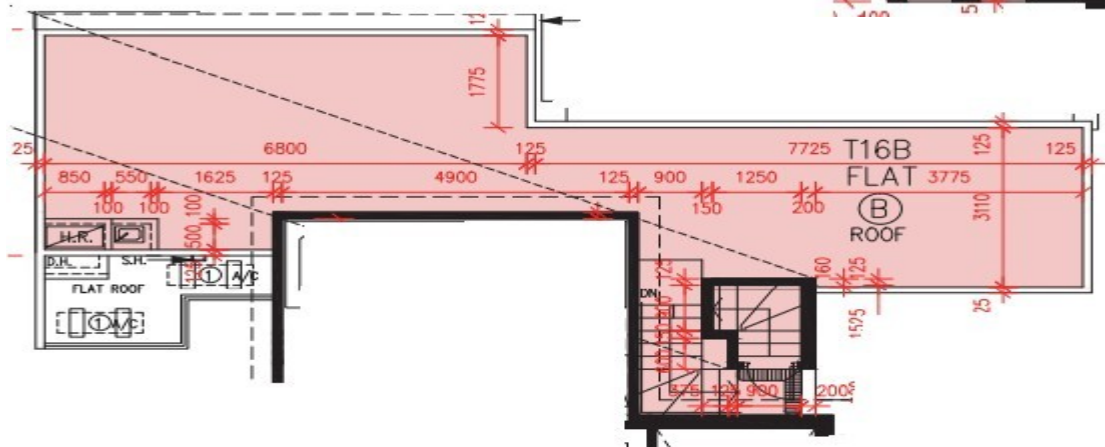

PARK YOHO Genova

第 16B 座

19 樓

B 室 - 單位平面圖

實用面積 : 1001 呎

平台 : 104 呎

天台 : 541 呎

梯屋 : 18 呎

* 本單位平面圖只作參考及內部使用。