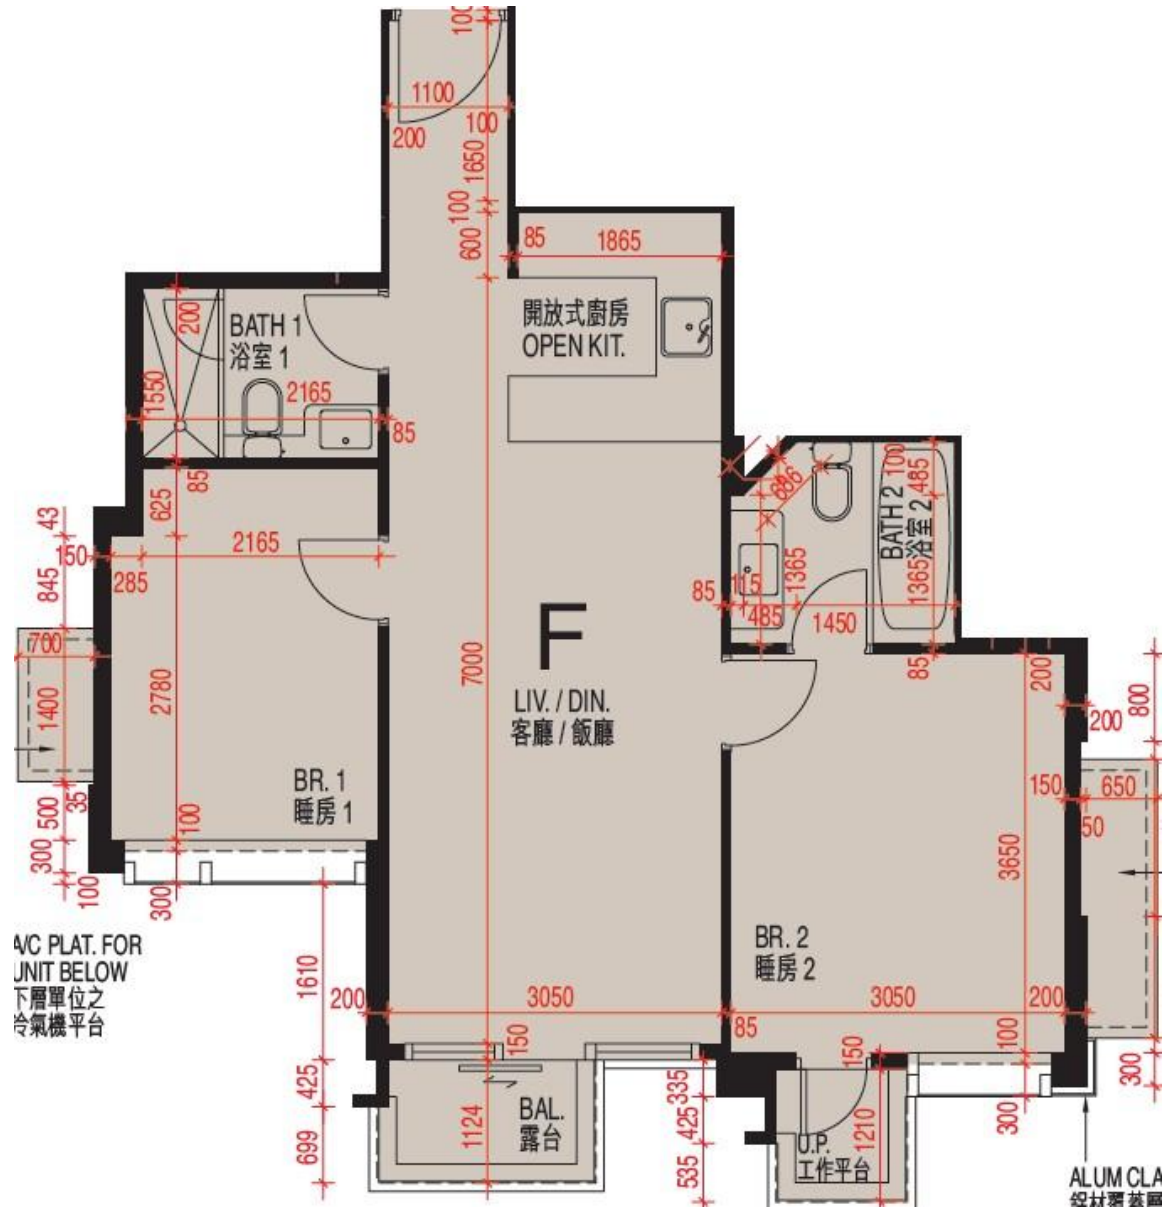

MY CENTRAL  
 21樓F室-單位平面圖  
 實用面積:679呎  
 露台: 24呎  
 工作平台: 16呎

\*本單位平面圖只作參考及內部使用。