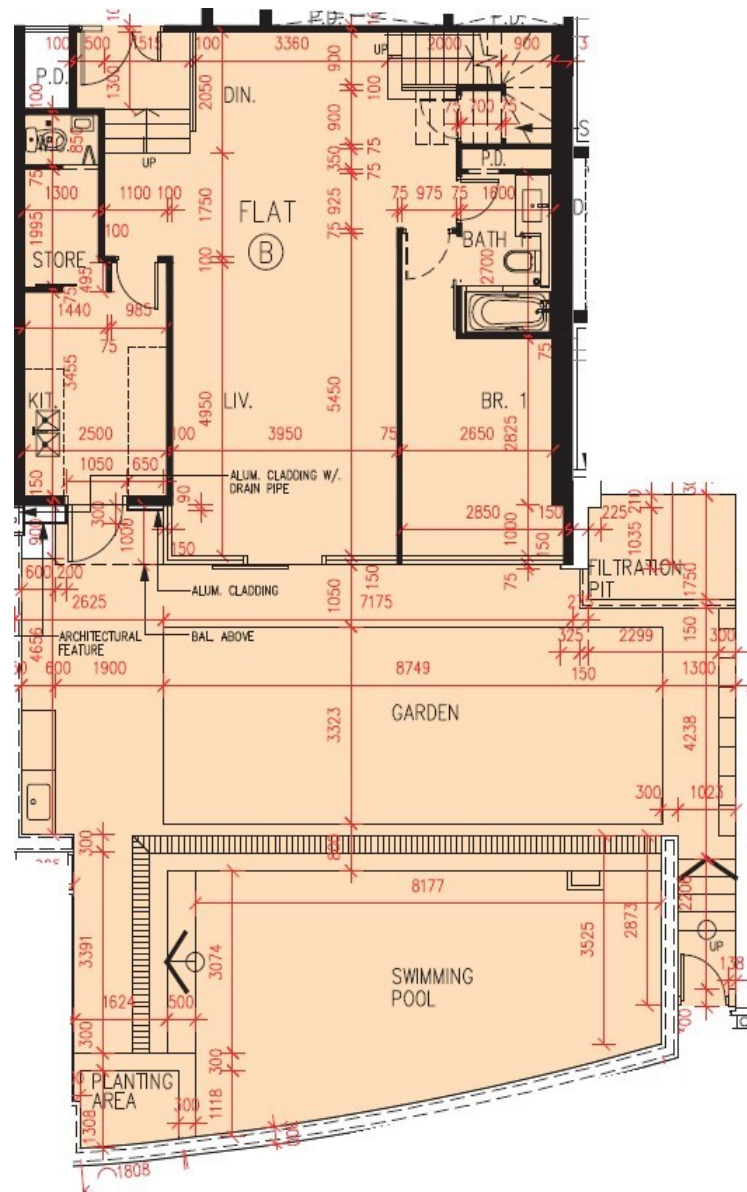

PARK YOHO Genova

第 29 座地下及高層地下 (複式)

B 單位平面圖

實用面積 : 1702 呎

露台 : 38 呎

平台 : 41 呎

花園 : 1203 呎

* 本單位平面圖只作參考及內部使用。