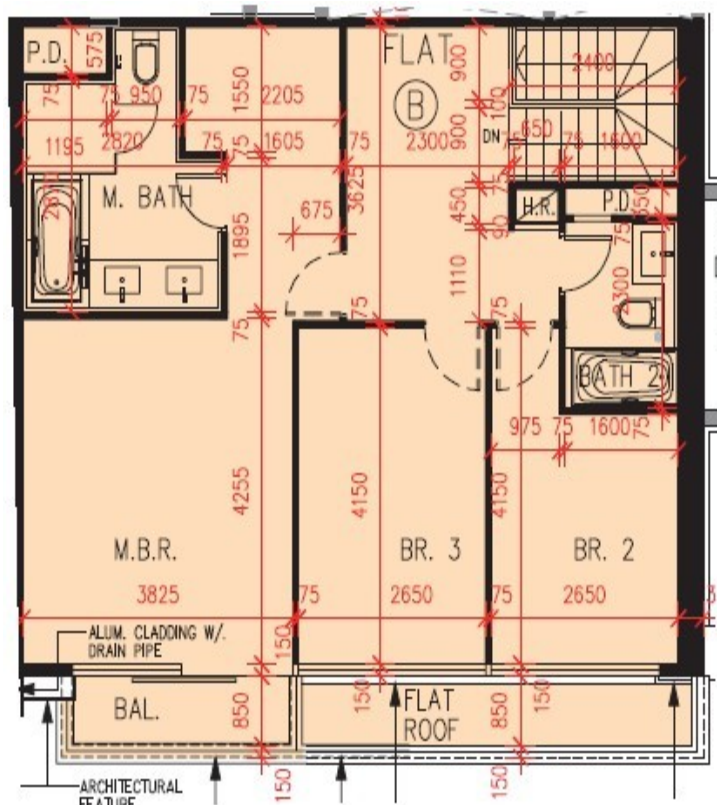

PARK YOHO Genova

第 29 座地下及高層地下 (複式)

B 單位平面圖

實用面積 : 1702 呎

露台 : 38 呎

平台 : 41 呎

花園 : 1203 呎

* 本單位平面圖只作參考及內部使用。