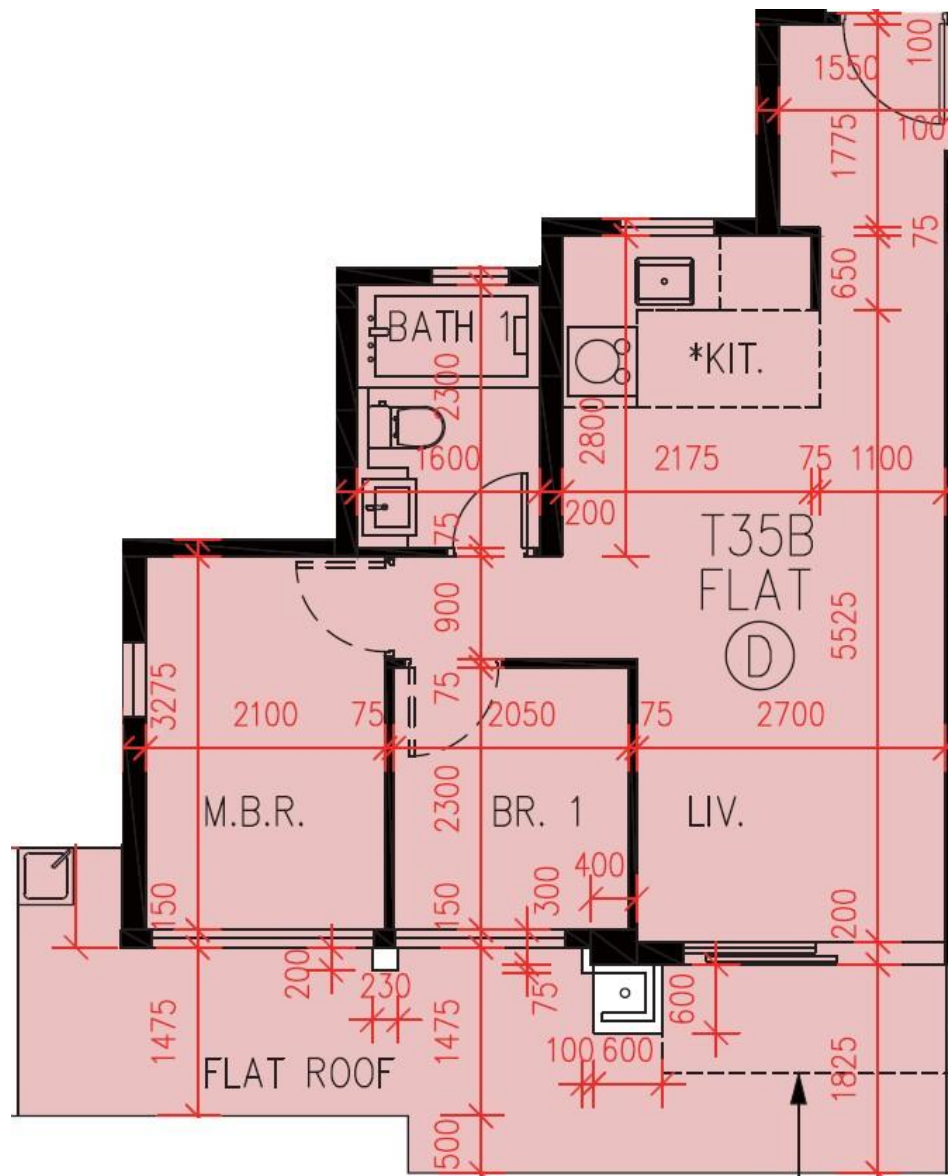

PARK YOHO Milano
35B座1樓D室-單位平面圖

實用面積:478呎

露台: 0呎

工作平台: 0呎

*本單位平面圖只作參考及內部使用。