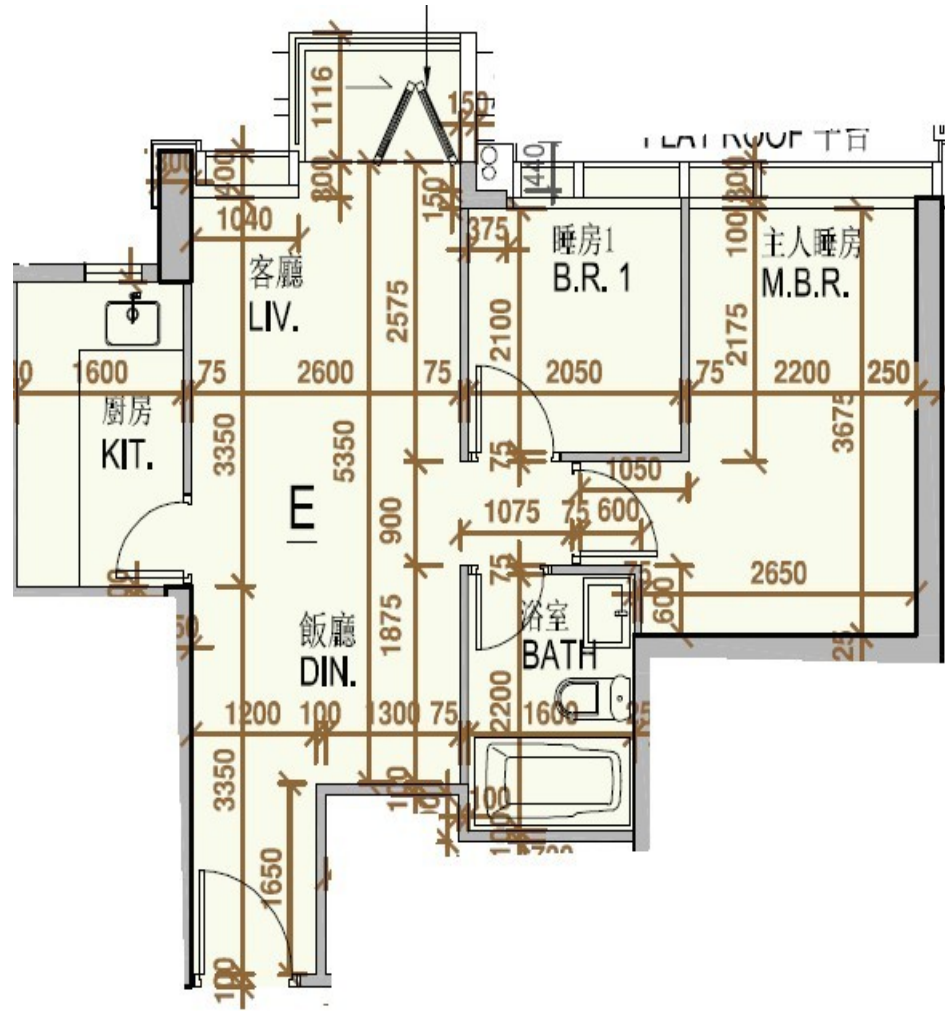

# One Homantin

3座1樓

E室 - 平面圖

實用面積 : 513 呎

露台 : 22 呎

\* 本單位平面圖只作參考及內部使用。