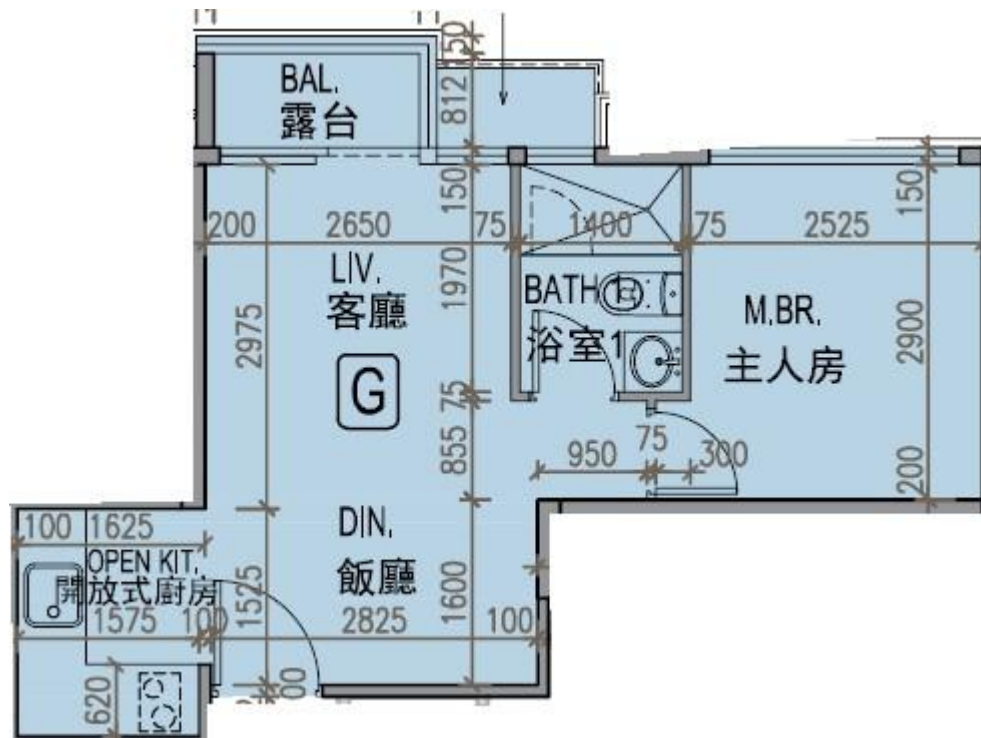

龍譽 Vibe Centro

第1A座

38樓G室-單位平面圖

實用面積:351呎

露台:22呎

\*本單位平面圖只作參考及內部使用。