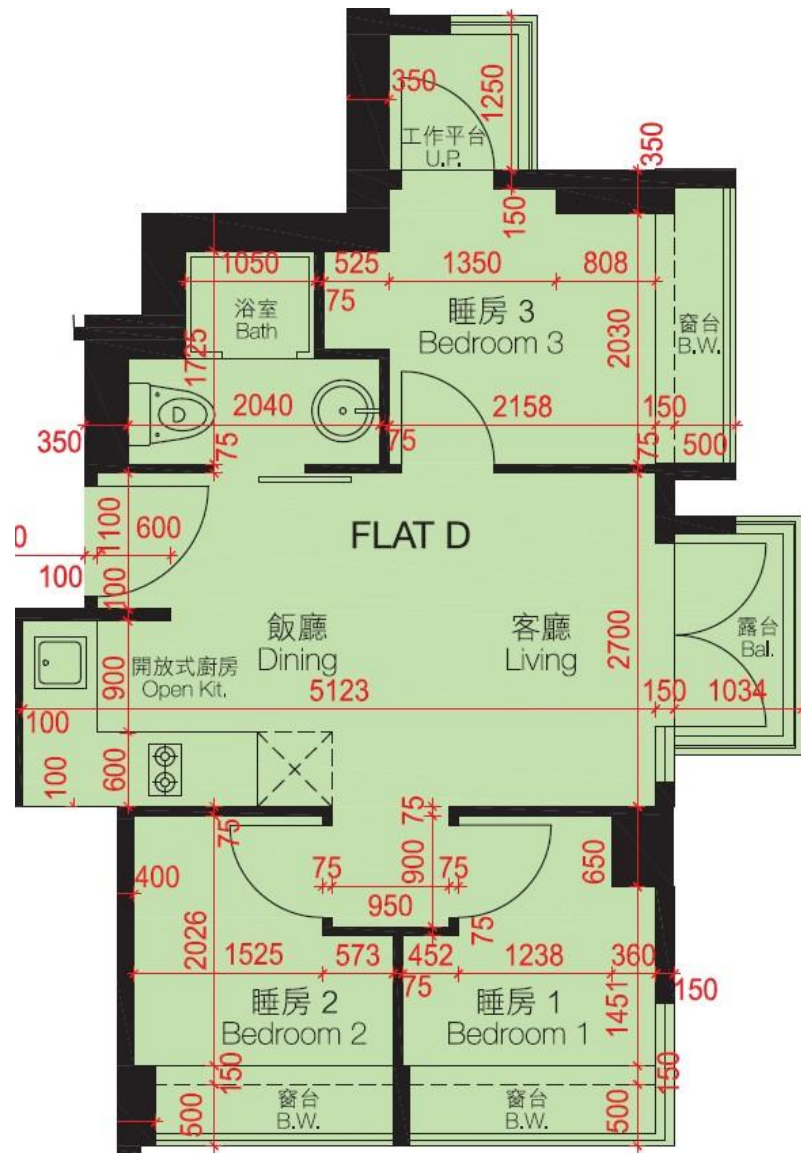

南昌一號 Park One  
 26-28樓D室-單位平面圖  
 實用面積:418呎

\*本單位平面圖只作參考及內部使用。