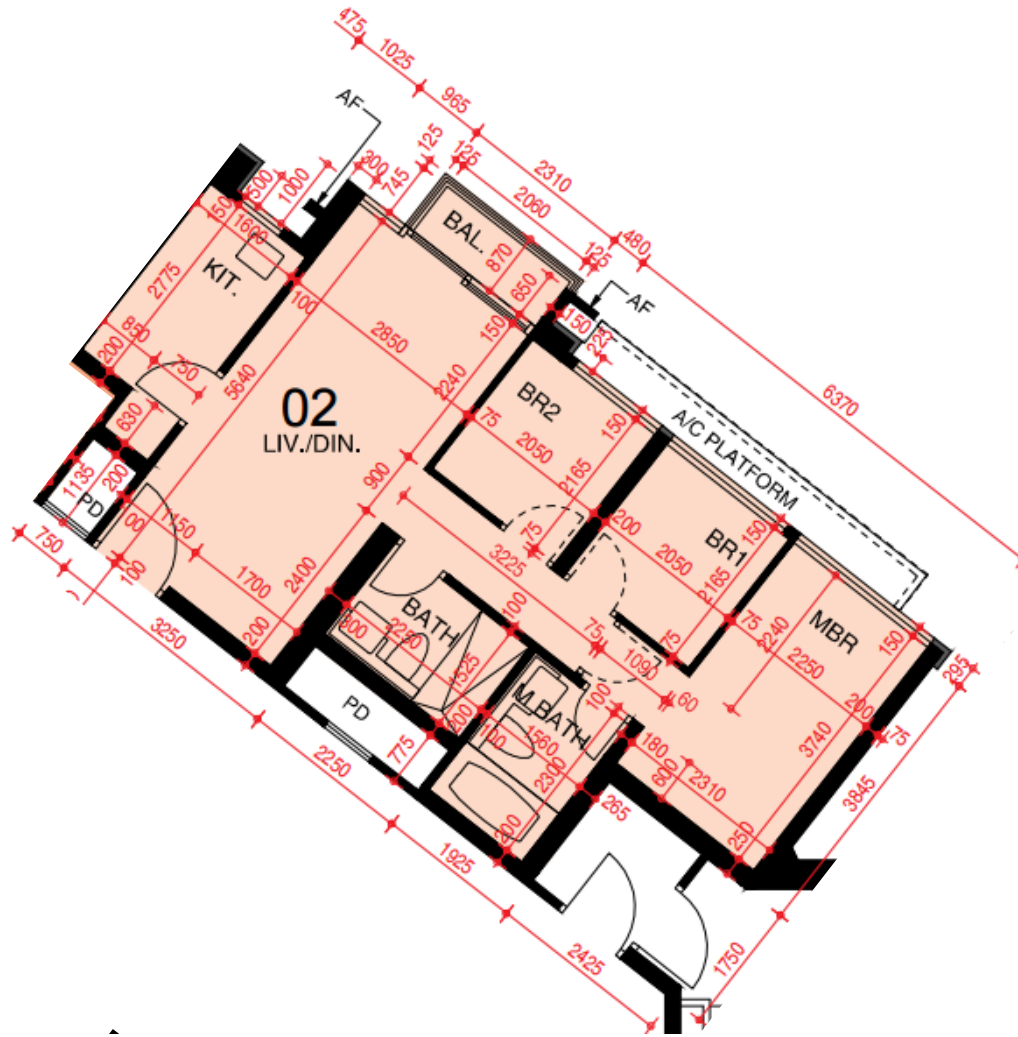

東環II 第1A座

2-3,5-12,15-23,25-29樓

02單位平面圖

實用面積:645呎

*本單位平面圖只作參考及內部使用。

Pricerite 實惠