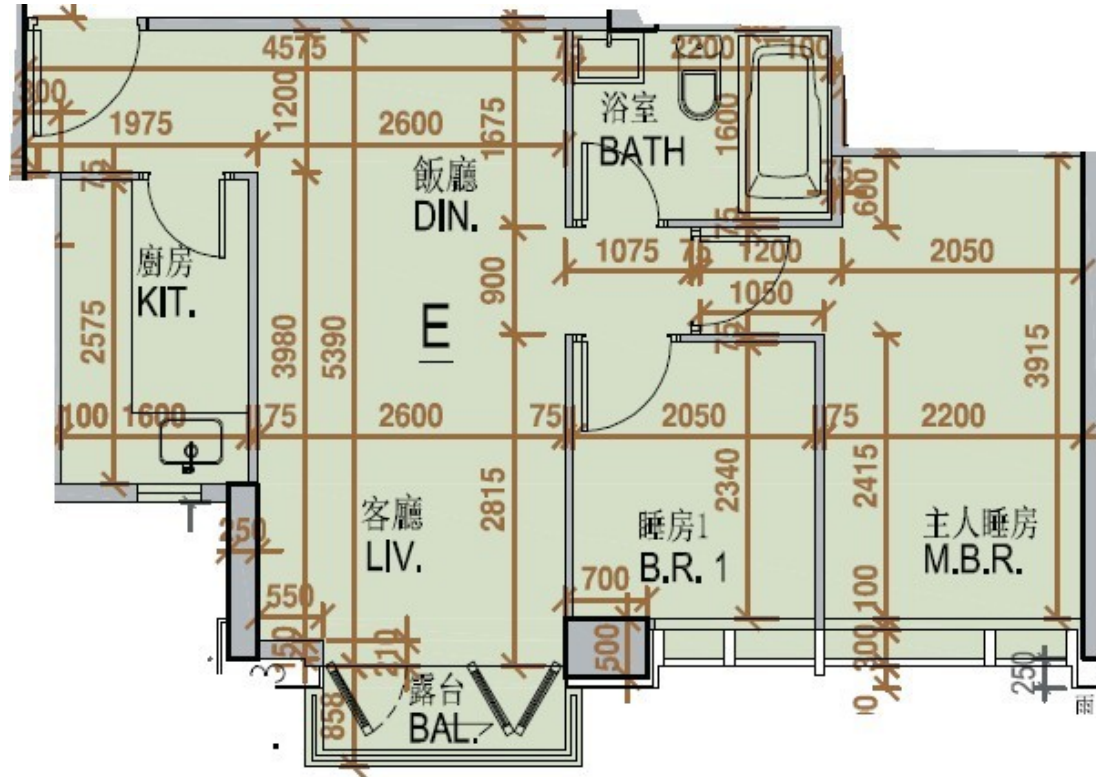

One Homantin

1座2樓

E室 - 平面圖

實用面積 : 503 呎

露台 : 22 呎

* 本單位平面圖只作參考及內部使用。