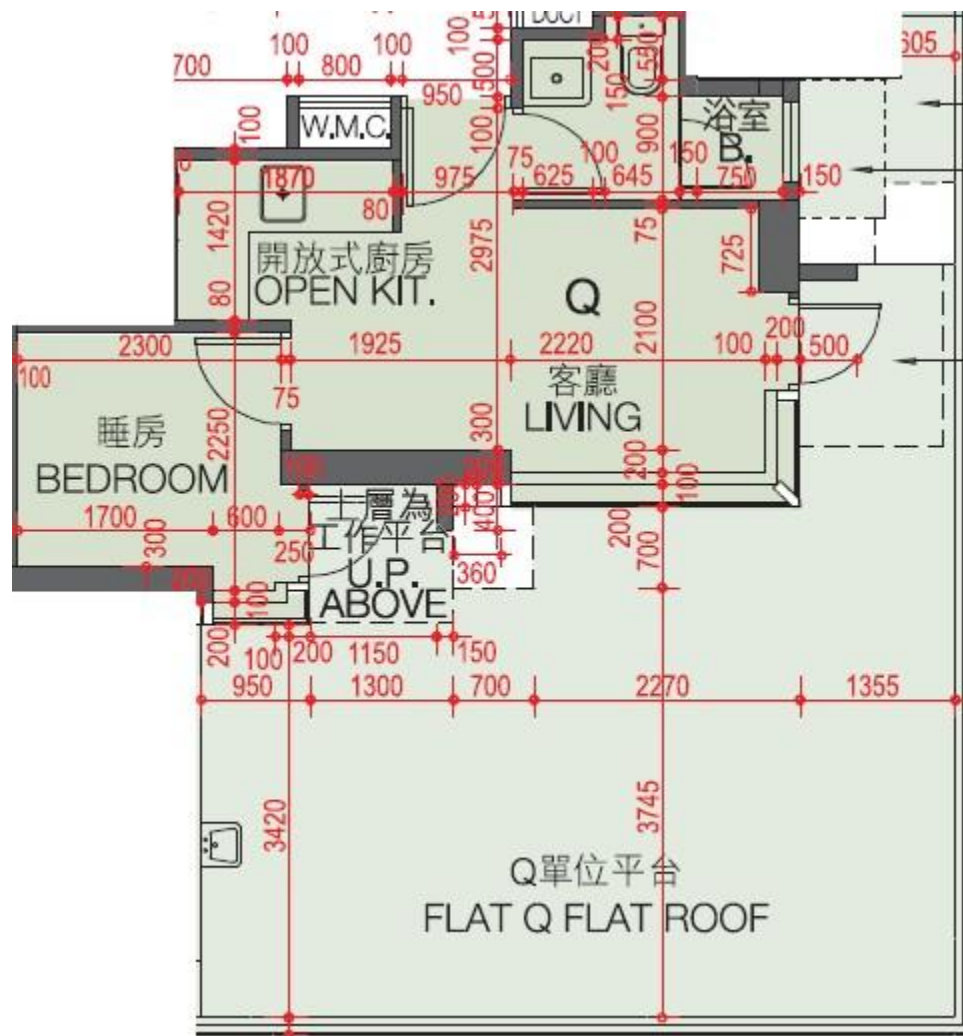

Novum East 君豪峰 3樓Q室-單位平面圖

實用面積:263呎

露台: 0呎

工作平台: 0呎

*本單位平面圖只作參考及內部使用。