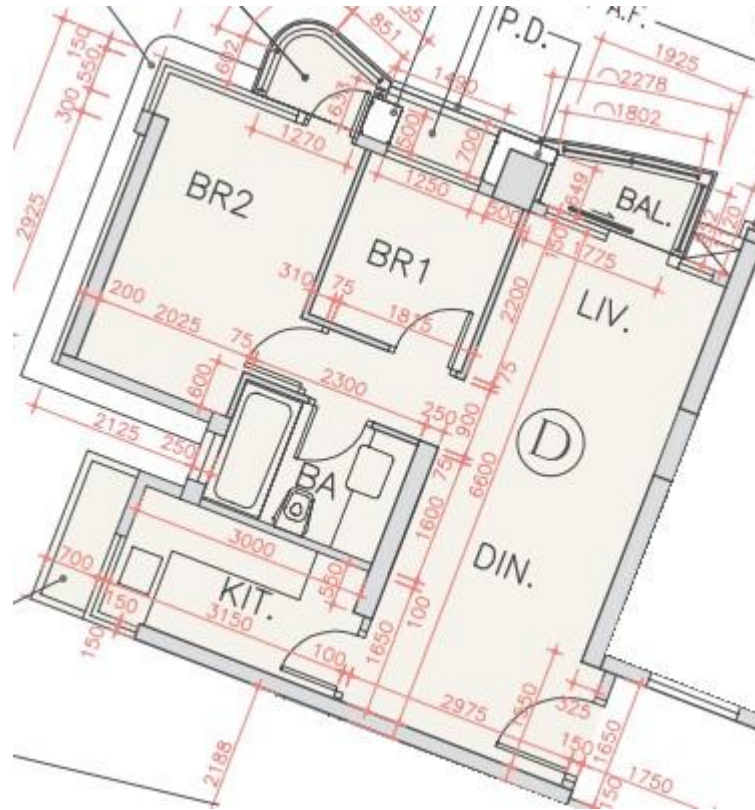

海翩滙 The Papillons 2座

6至12樓D室實用面積:

單位：566呎

露台：22呎

工作平台：16呎

*本單位平面圖只作參考及內部使用。