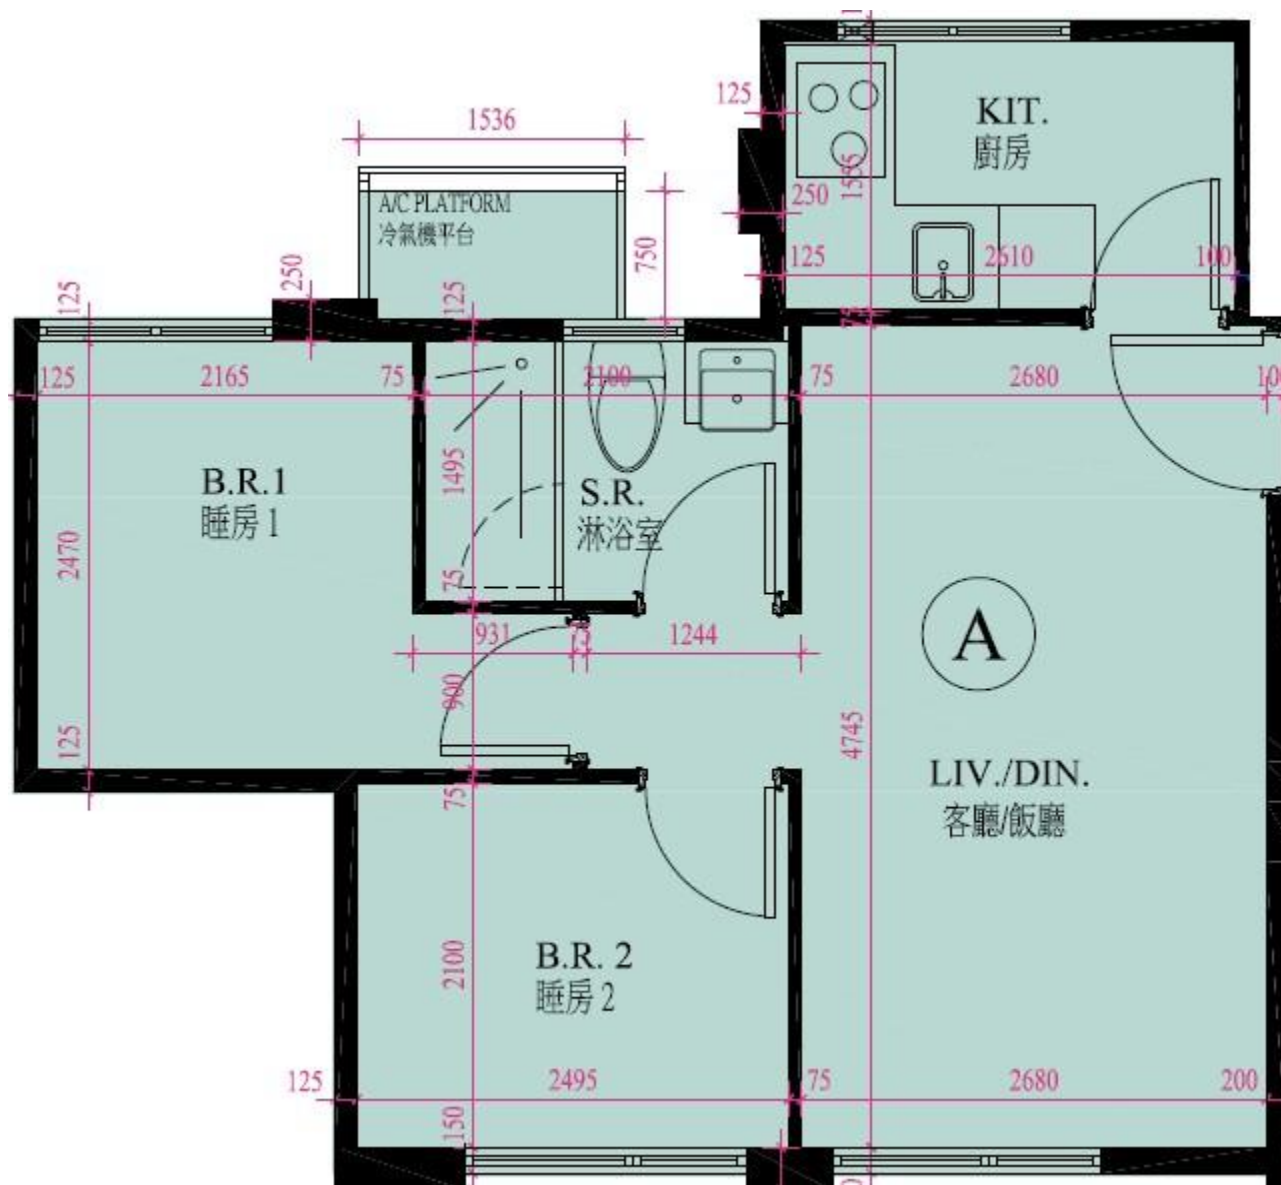

珀玥The Garrison
25樓A室-單位平面圖

實用面積:404呎

露台: 0呎

工作平台: 0呎

*本單位平面圖只作參考及內部使用。