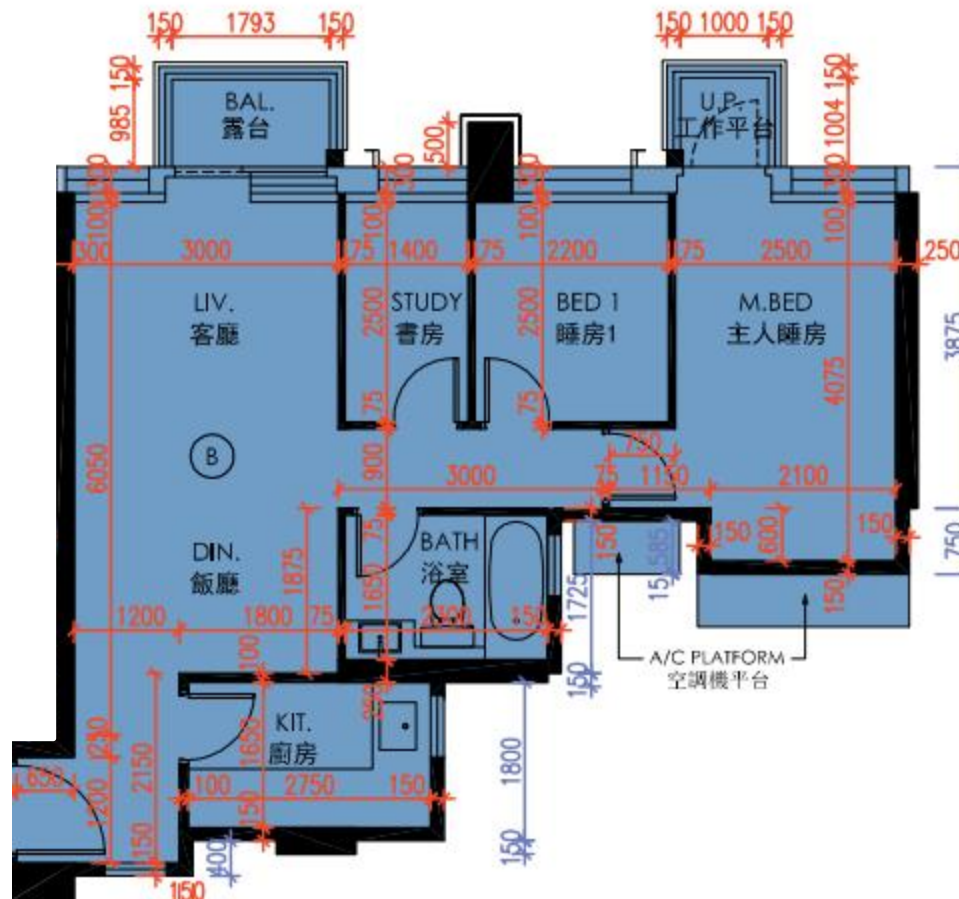

皓畋- 第3座 - 2樓

B單位平面圖

實用面積:

B: 686呎

*本單位平面圖只作參考及內部使用。

Pricerite實惠