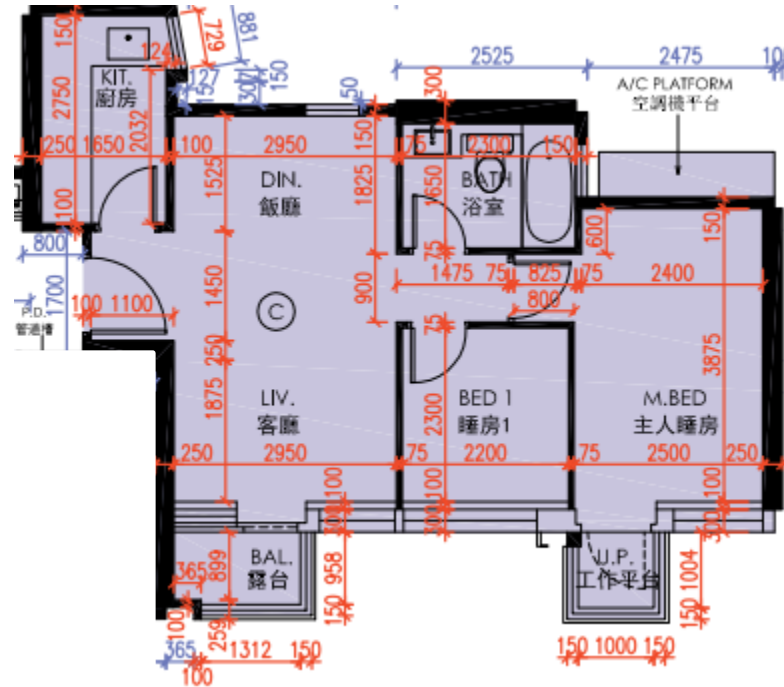

皓畋- 第5座 -27樓

C單位平面圖

實用面積:

C: 587呎

*本單位平面圖只作參考及內部使用。

Pricerite實惠