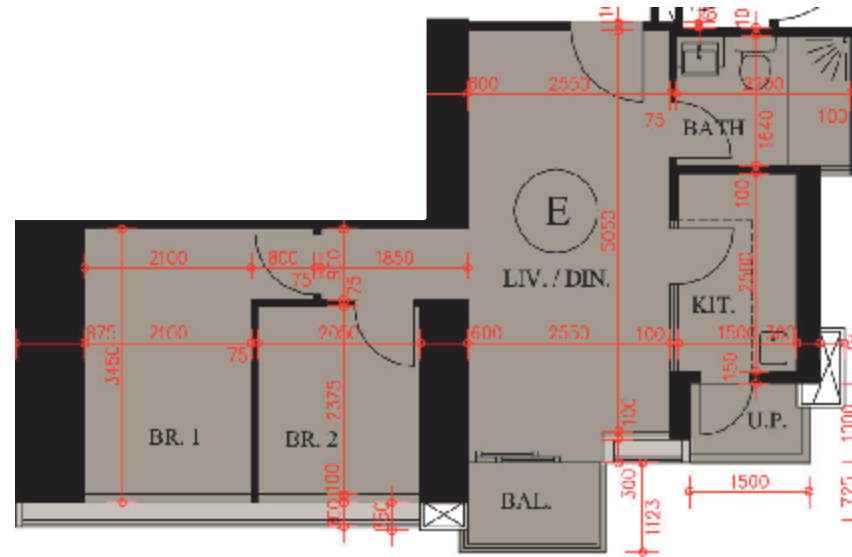

Imperial Kennedy– 7樓

E單位平面圖

實用面積:

E: 551呎

*本單位平面圖只作參考及內部使用。