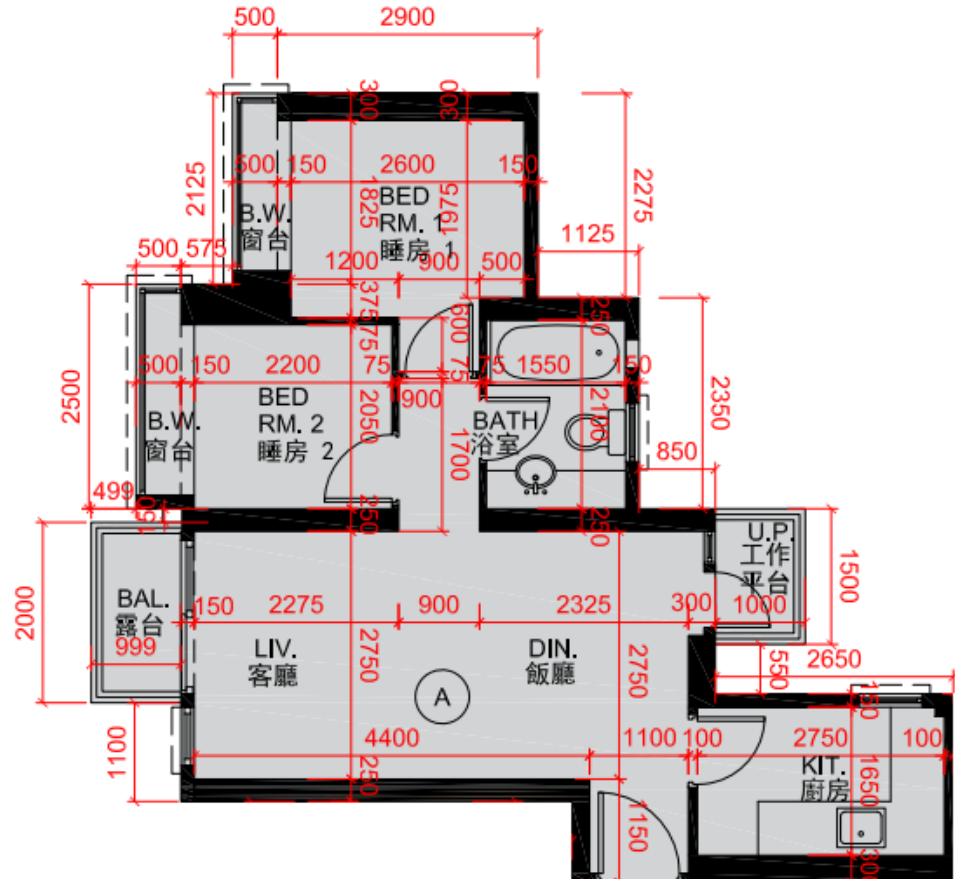

喜盈 Heya Delight

9樓-12樓, 15樓-23樓, 25樓-33樓, 35樓-37樓

A單位平面圖

實用面積:518呎

*本單位平面圖只作參考及內部使用。