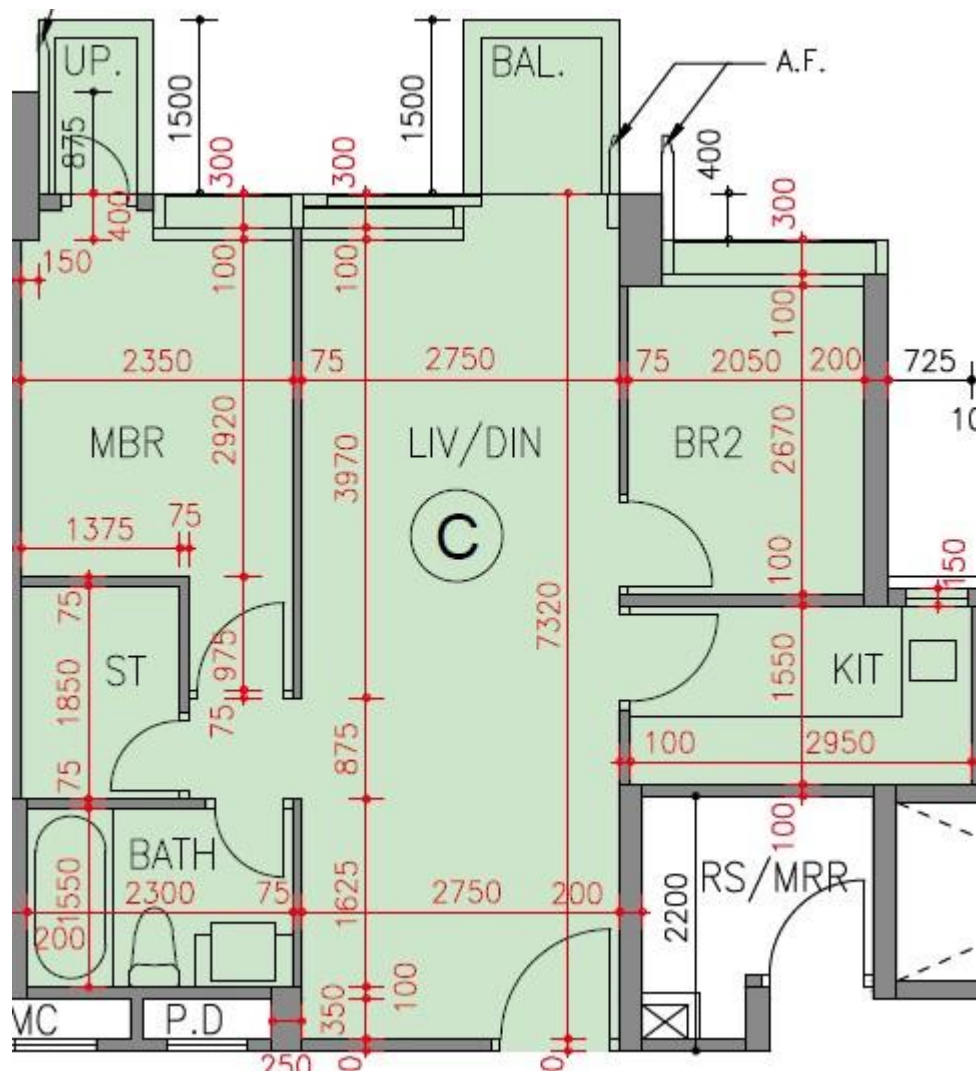

逸瓏海匯 Park Mediterranean
第3座

1樓C室-單位平面圖

實用面積:589呎

露台:22呎

*本單位平面圖只作參考及內部使用。