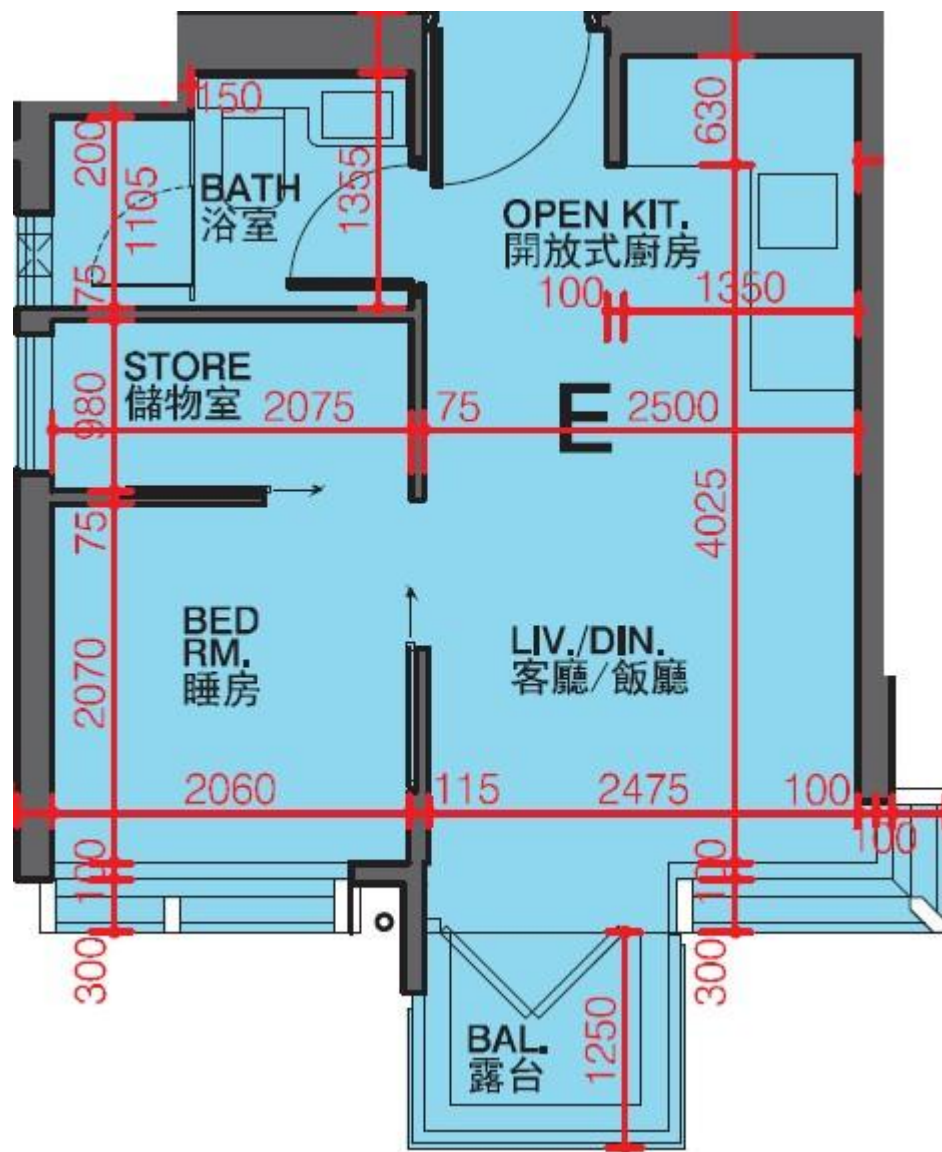

利奧坊·凱岸 Cetus · Square Mile  
 2座11-12,15-20樓E室-單位平面圖  
 實用面積:308呎  
 平台:22呎

\*本單位平面圖只作參考及內部使用。