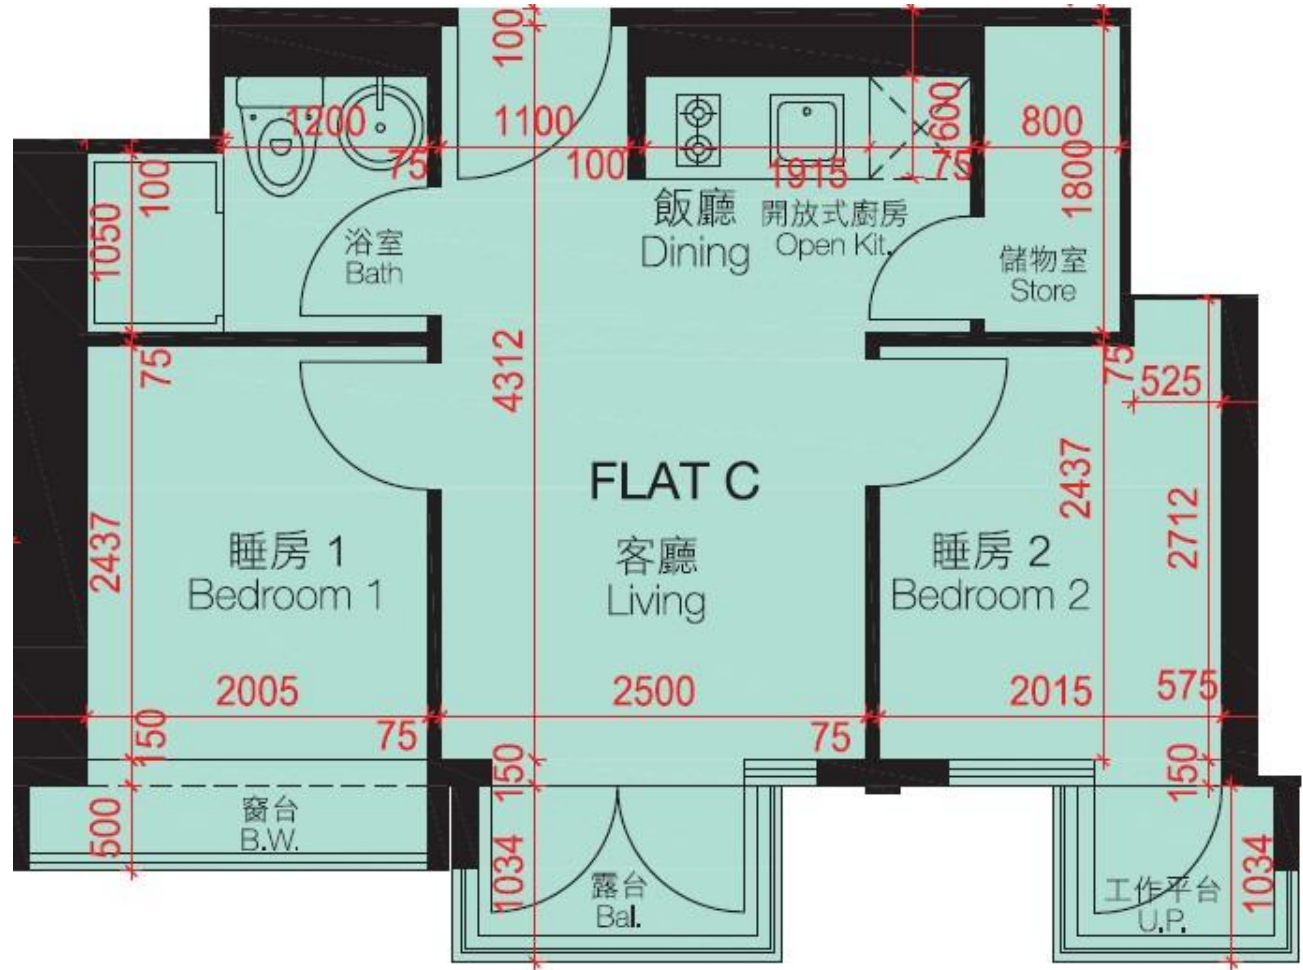

南昌一號 Park One  
 7-12, 15-16樓C室-單位平面圖  
 實用面積:367呎

\*本單位平面圖只作參考及內部使用。