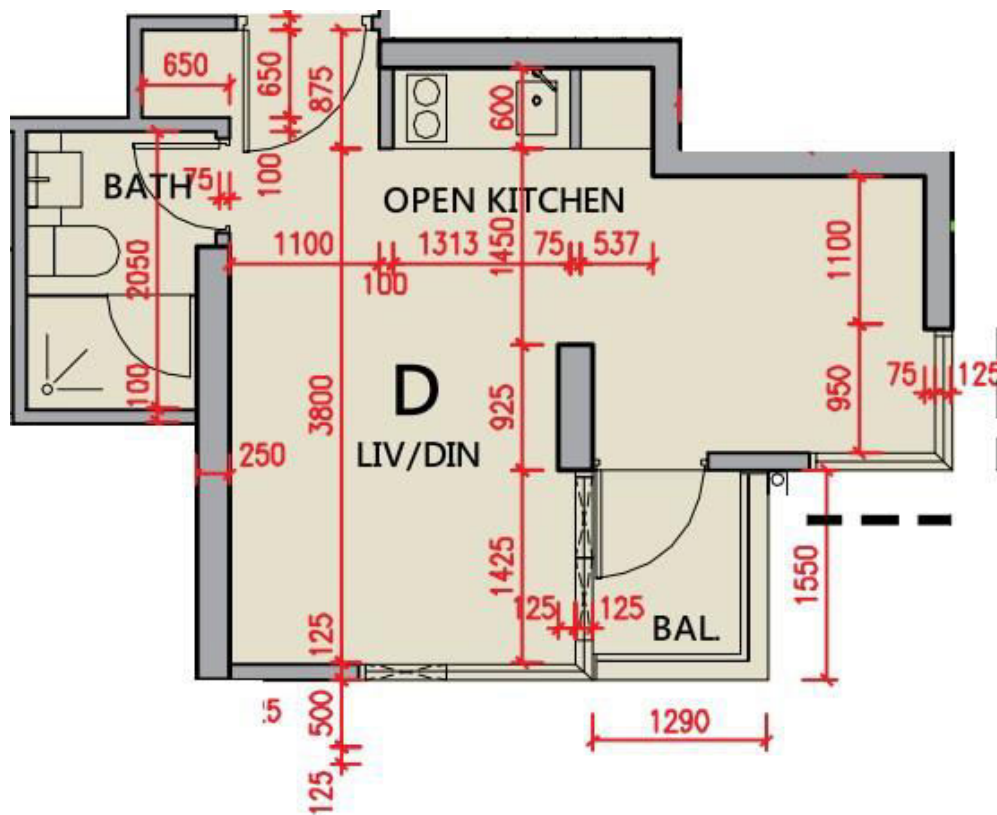

豐宴 21-23樓

D室

平面圖

實用面積: 273尺

露台: 22尺

*本單位平面圖只作參考及內部使用。