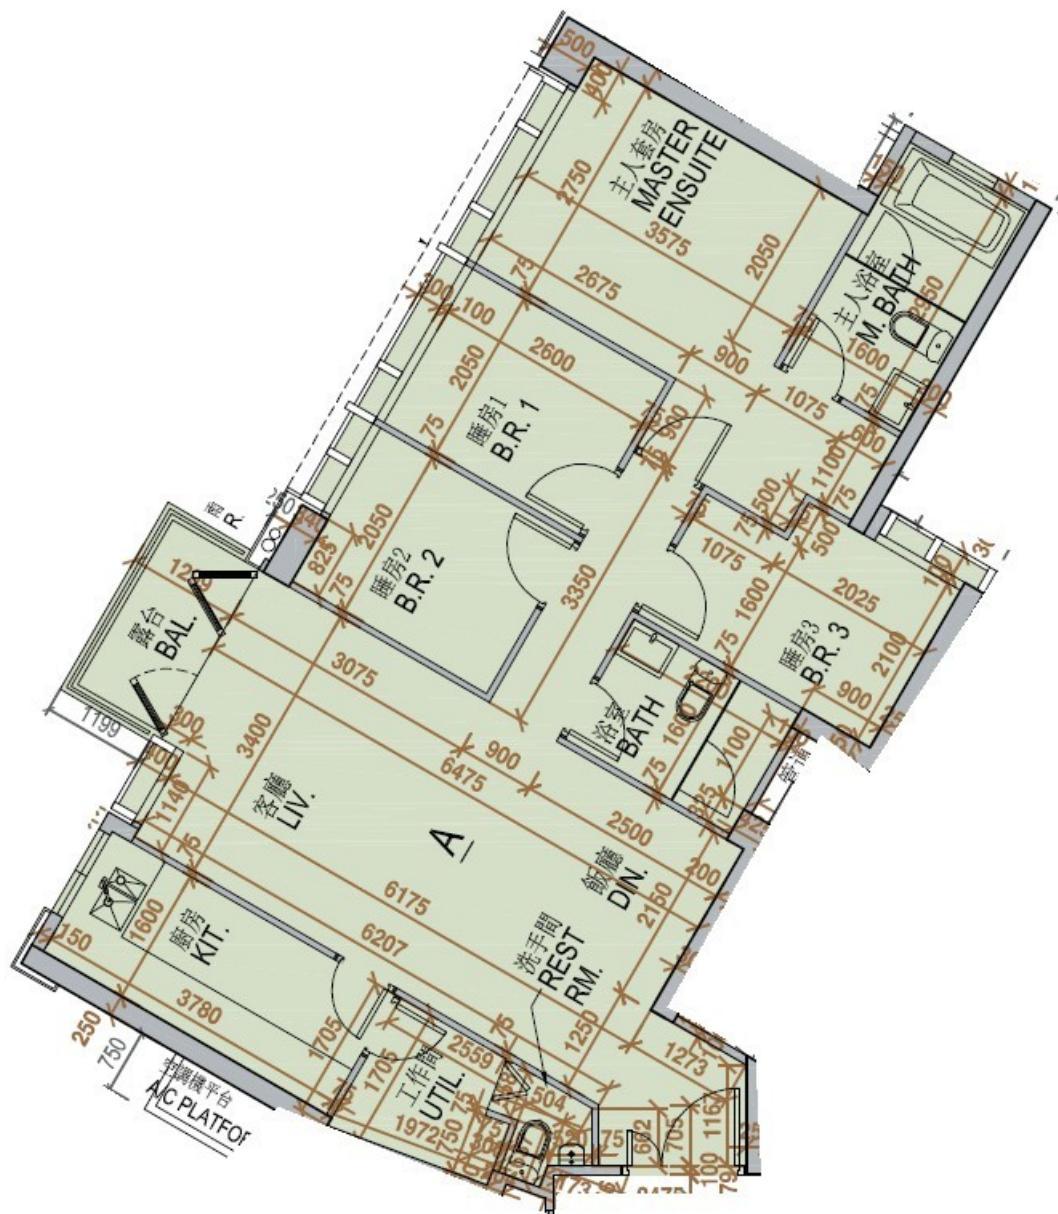

One Homantin
1座 3,5-12,15-18
樓

A室 - 平面圖

實用面積 : 975 呎

露台 : 35 呎

* 本單位平面圖只作參考及內部使用。