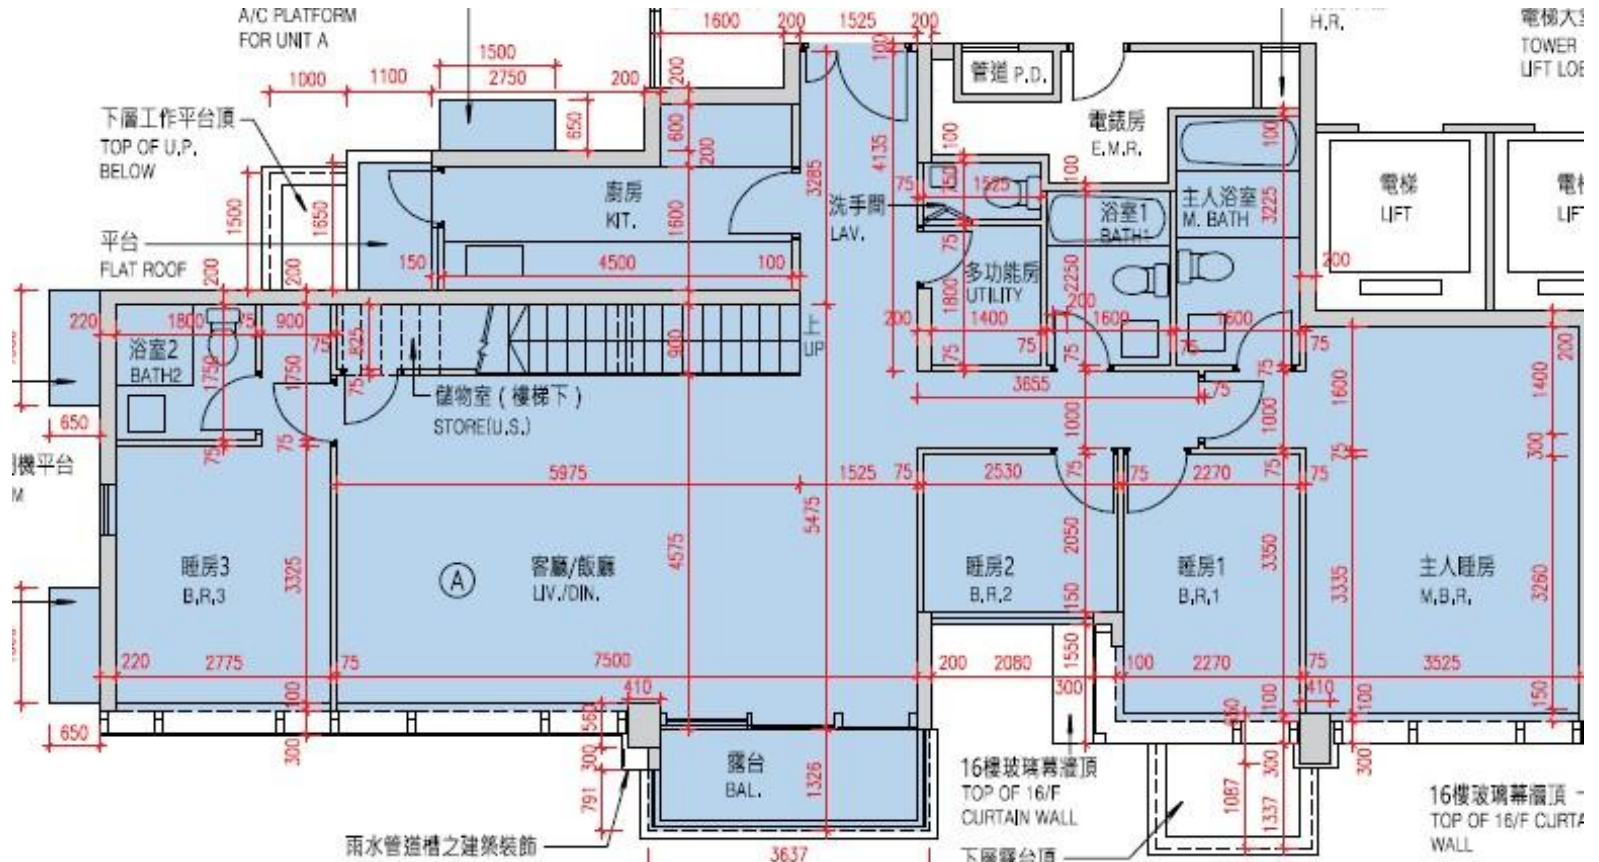

MONTEREY

第1座

17樓A室-單位平面圖

實用面積:1494呎

*本單位平面圖只作參考及內部使用。