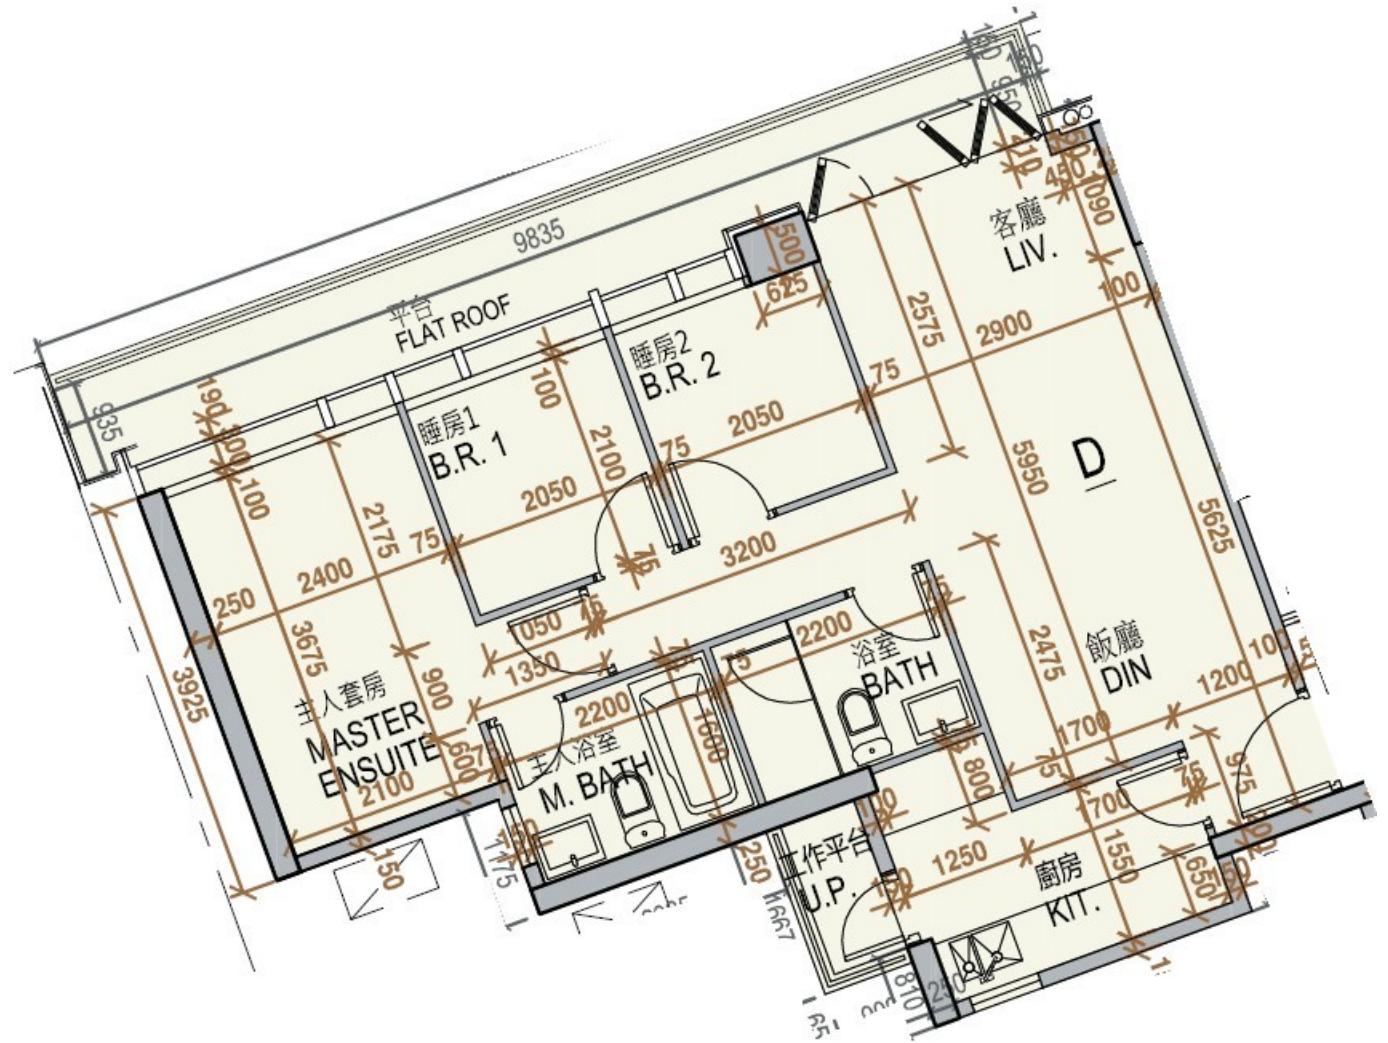

One Homantin
 6座1樓
 D室 - 平面圖
 實用面積 : 672 呎
 工作平台 : 16 呎
 平台 : 99 呎

* 本單位平面圖只作參考及內部使用。