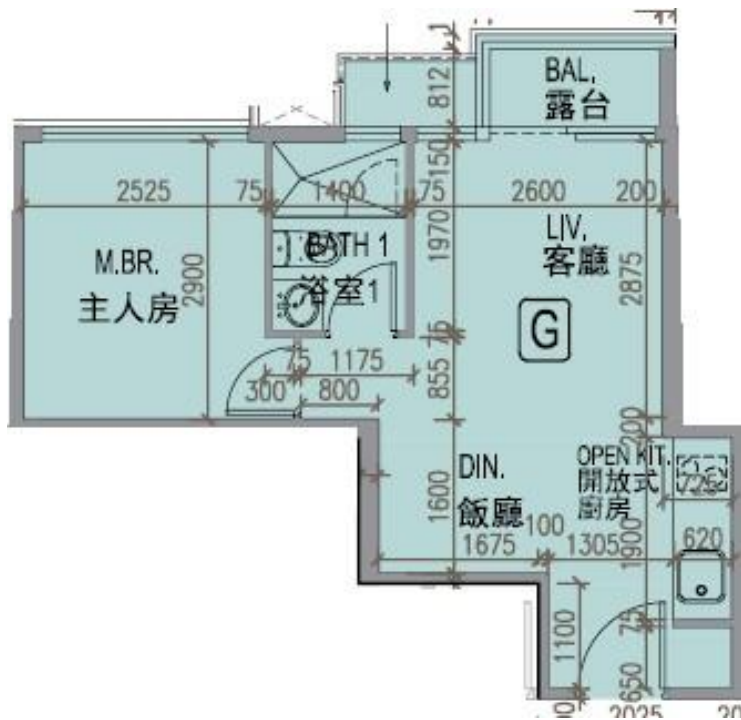

龍譽 Vibe Centro
第1B座
38樓G室-單位平面圖
實用面積:356呎
露台:22呎

*本單位平面圖只作參考及內部使用。