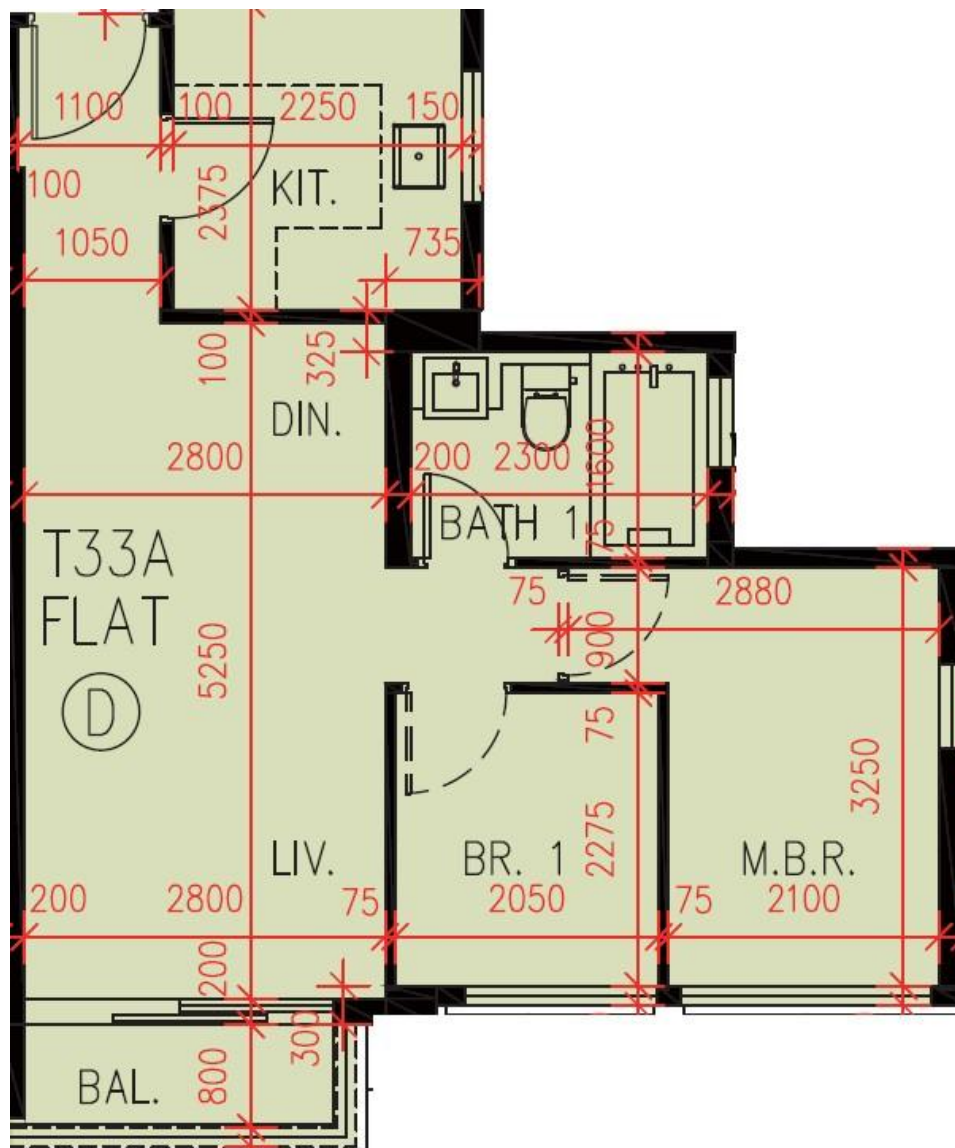

PARK YOHO Milano

33A座2-3, 5-12, 15樓D室-單位平面圖

實用面積: 522呎

露台: 27呎

工作平台: 0呎

*本單位平面圖只作參考及內部使用。