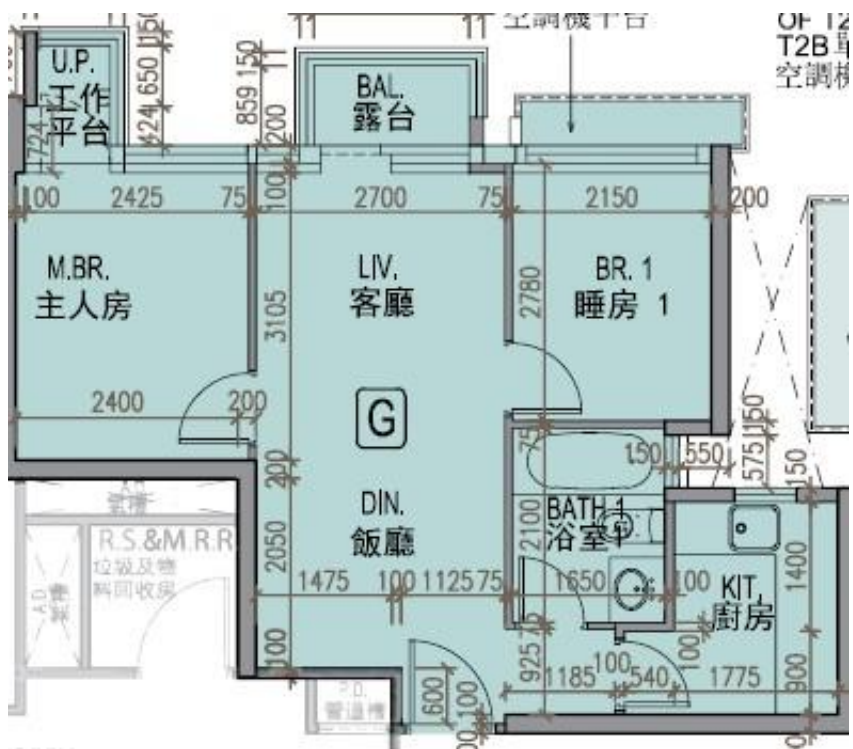

龍譽 Vibe Centro
第2B座
38樓G室-單位平面圖
實用面積:523呎
露台:22呎

*本單位平面圖只作參考及內部使用。