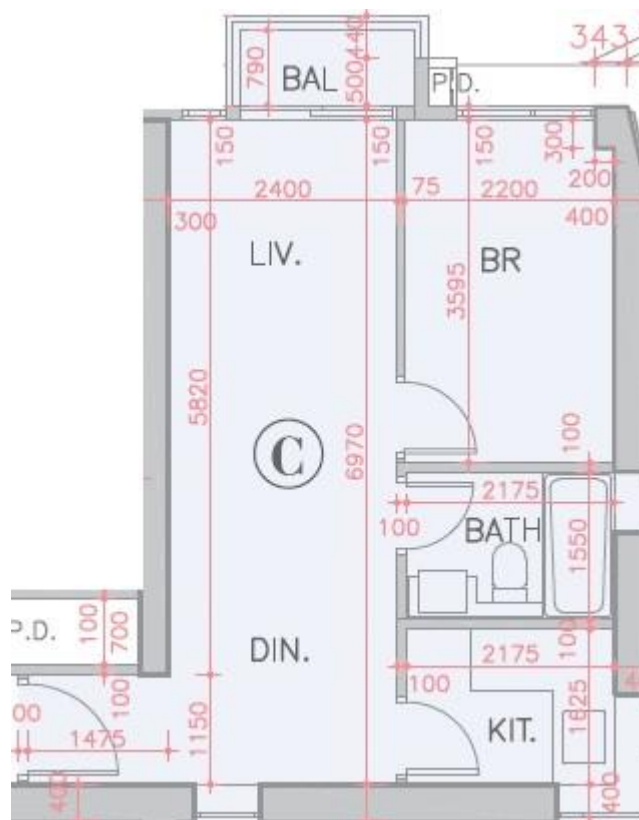

全城匯 Parc City  
8座5樓C室-單位平面圖  
實用面積:469呎  
露台:22呎

\*本單位平面圖只作參考及內部使用。