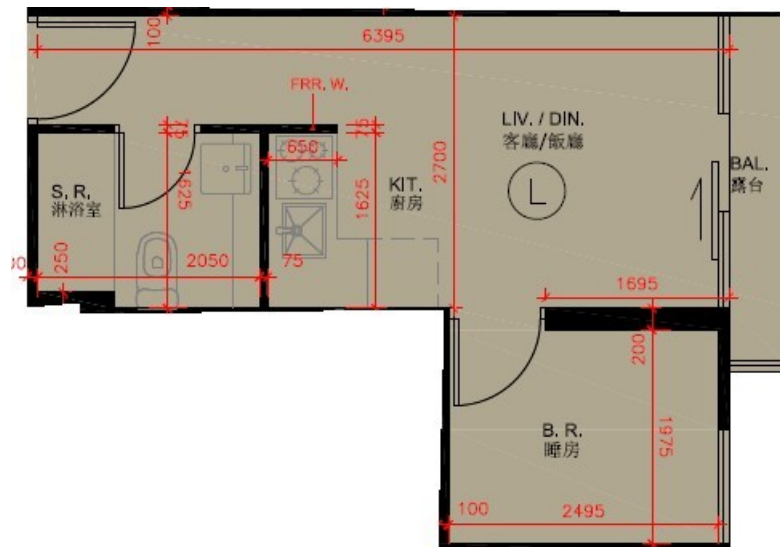

尚澄第 2 座

1 樓 L 室

實用面積 : 281 呎

露台 : 22 呎

* 本單位平面圖只作參考及內部使用。