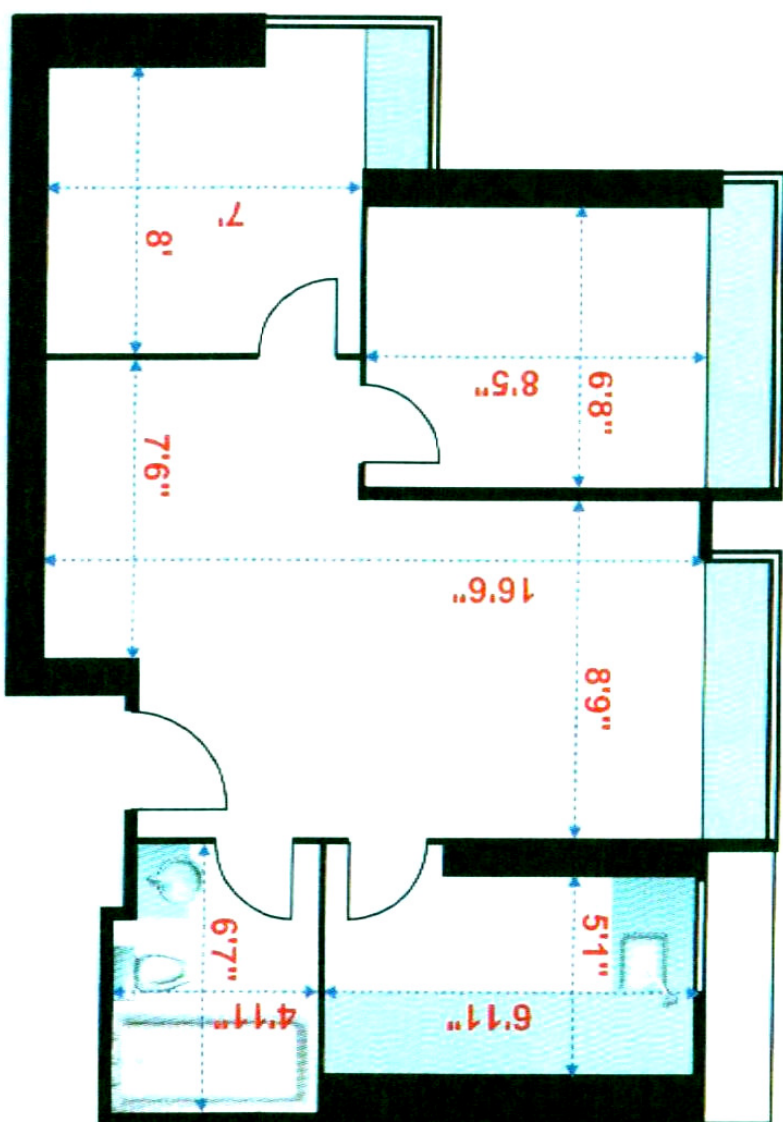

荃灣 立坊 429 尺

中層 5 室

實用面積：  
**429** 平方呎

建築面積：  
**621** 平方呎

間隔：2房2廳  
樓底高度：9'9"  
尺寸量度自中層5室