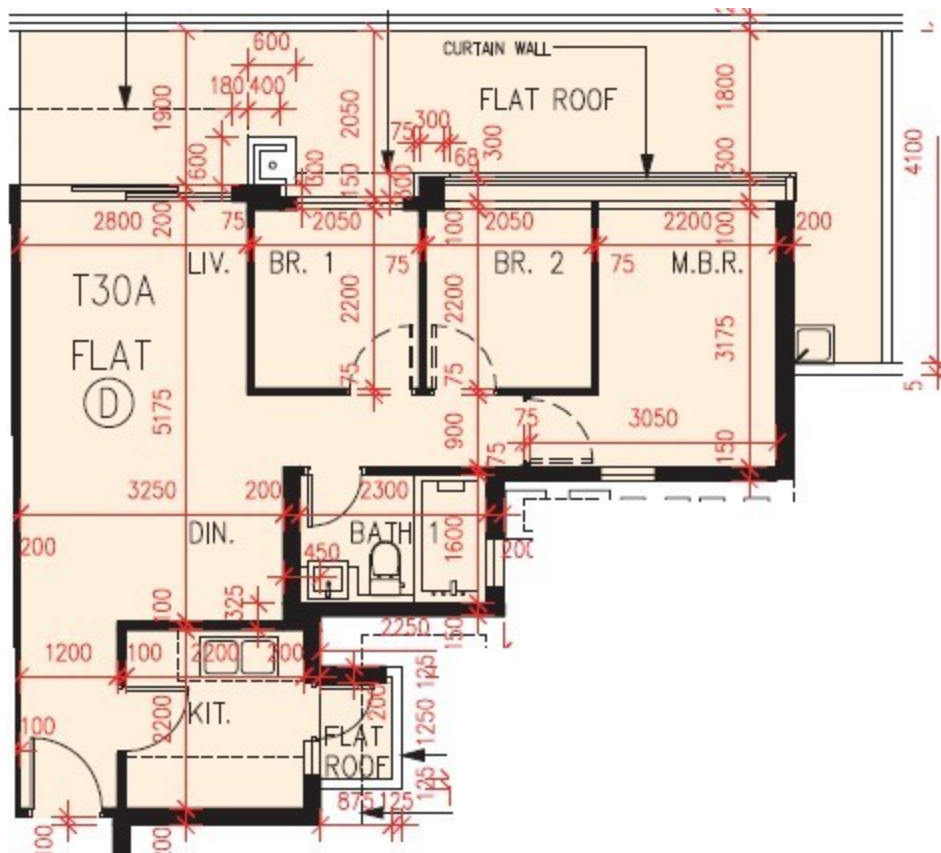

PARK YOHO Genova
第 30A 座
1 樓 D 室 - 單位平面圖
實用面積 : 590 呎
平台 : 232 呎

* 本單位平面圖只作參考及內部使用。