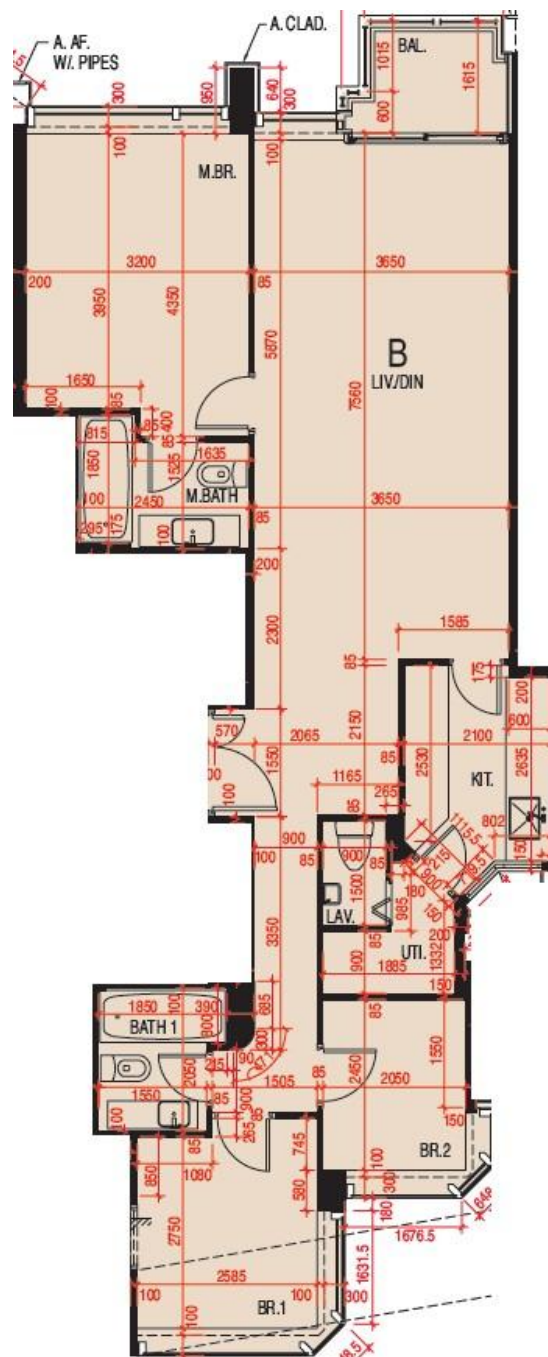

維港頌 Harbour Glory  
3座8-17樓B室-單位平面圖  
實用面積:1042呎  
露台: 39呎

\*本單位平面圖只作參考及內部使用。