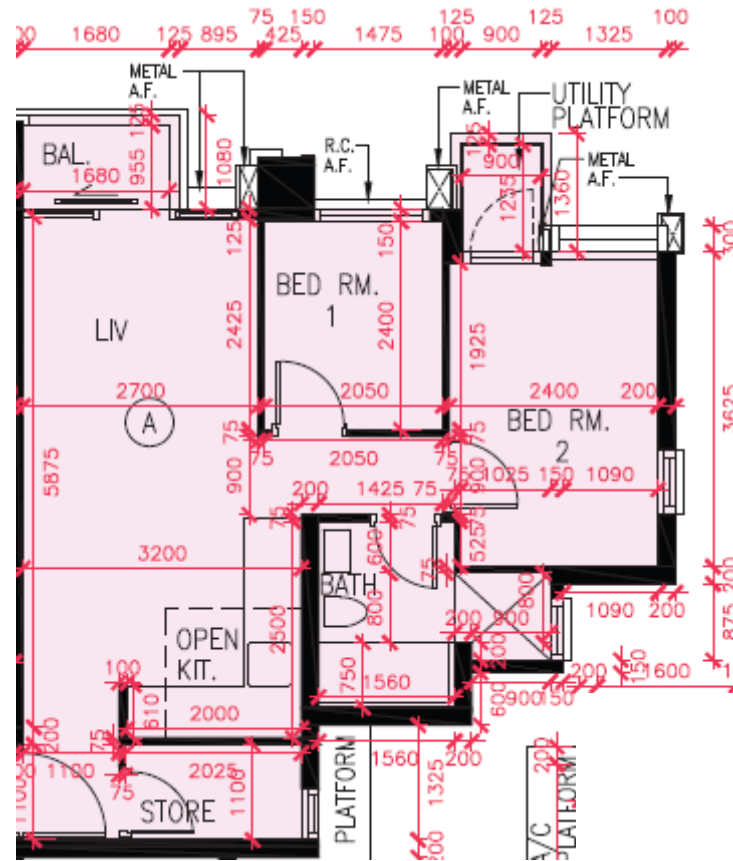

天晉III A 第2A座

3,5-12,15-17樓

A單位平面圖

實用面積:544呎

*本單位平面圖只作參考及內部使用。

Pricerite 實惠