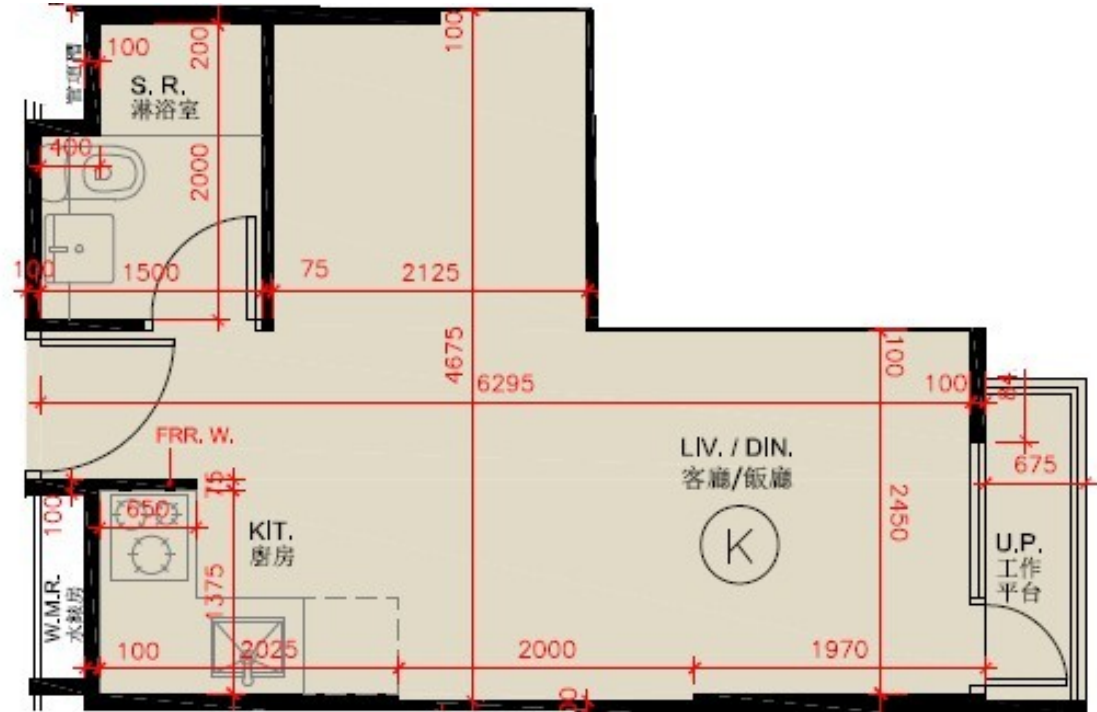

尚澄第 2 座
3,5 樓 K 室
實用面積 : 277 呎
工作平台 : 16 呎

* 本單位平面圖只作參考及內部使用。