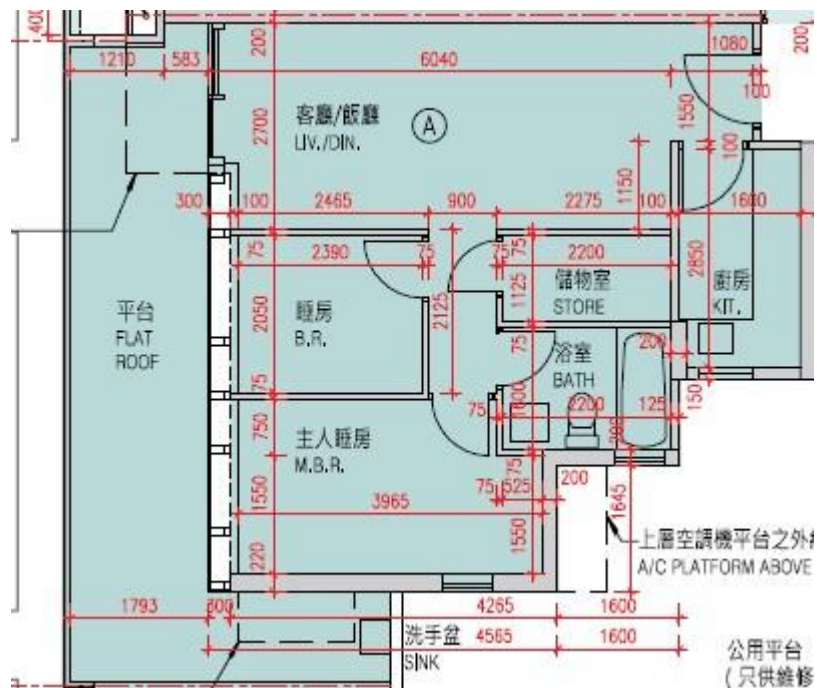

Monterey
 第2B座
 2樓A室-單位平面圖
 實用面積:557呎

*本單位平面圖只作參考及內部使用。