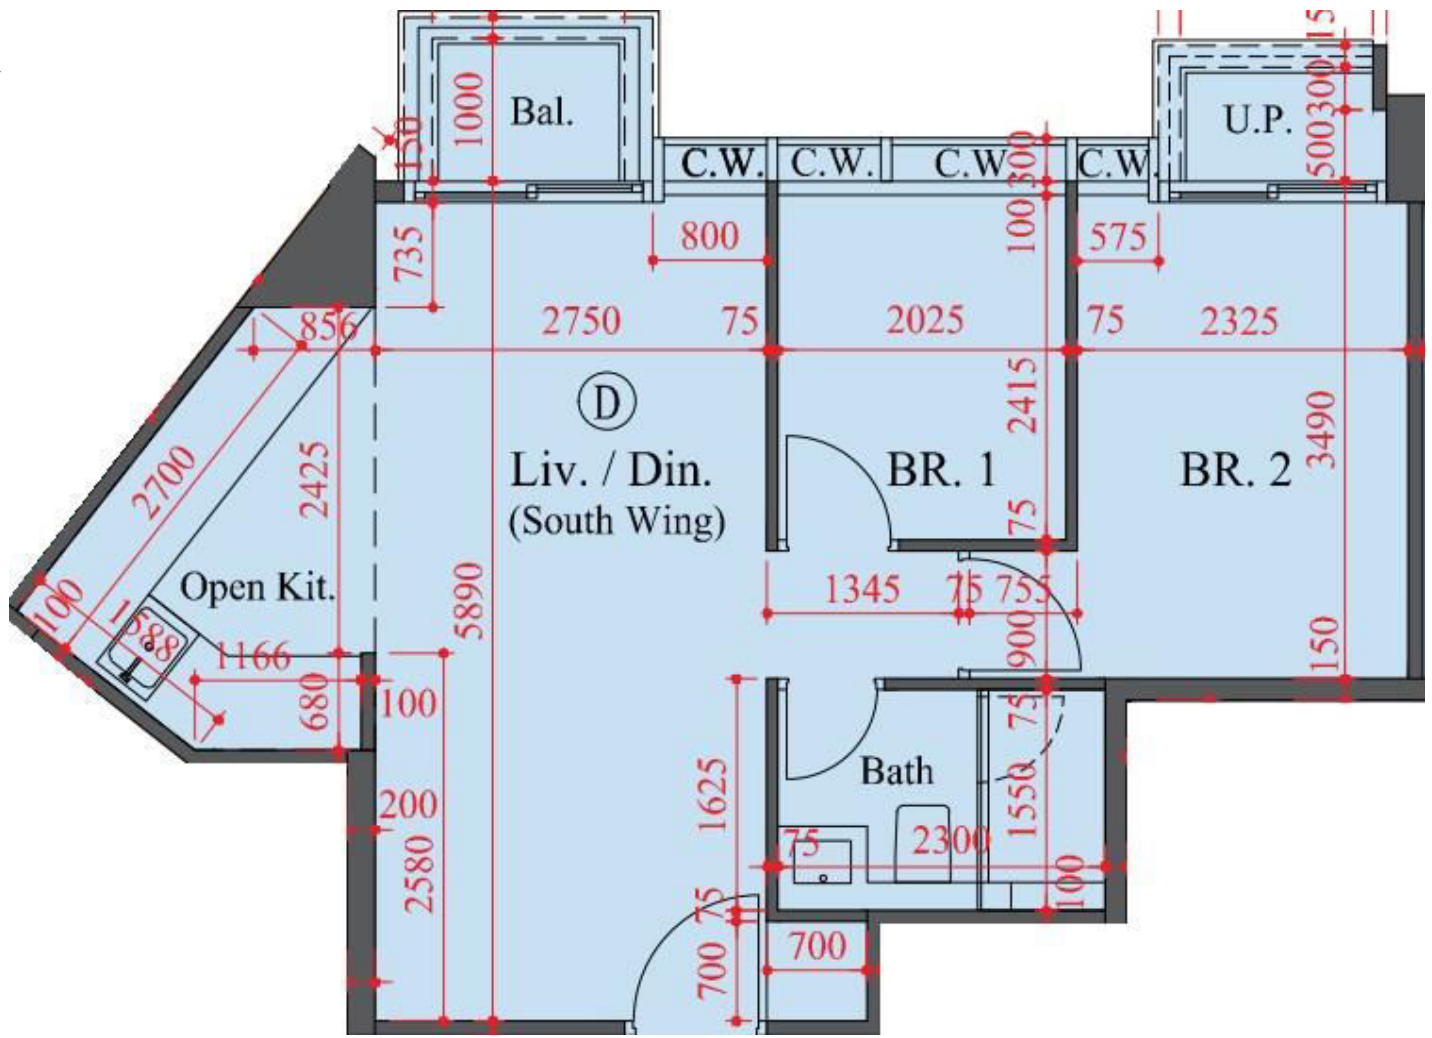

雙寓南翼6、7-12、
 15-23、25-26樓D室
 實用面積:529尺
 露台:22尺
 工作平台:16尺

*本單位平面圖只作參考及內部使用。