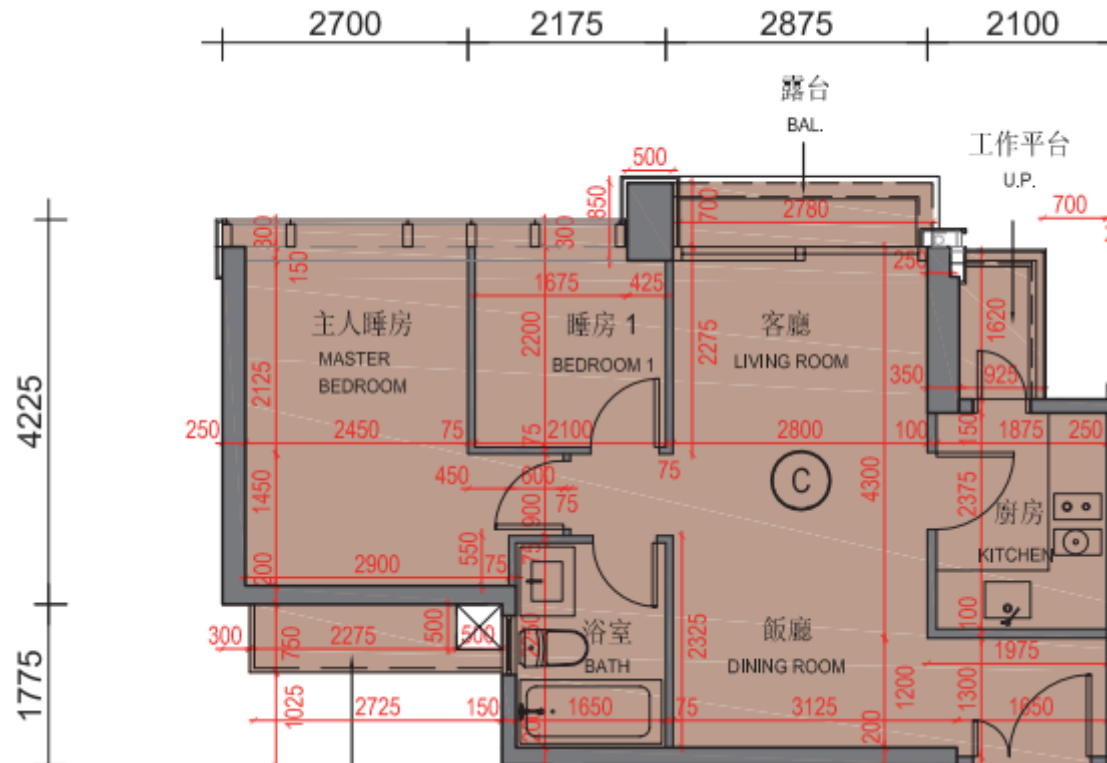

Kensington Hill
 7-12, 15-18樓
 C單位平面圖
 實用面積:569呎

*本單位平面圖只作參考及內部使用。