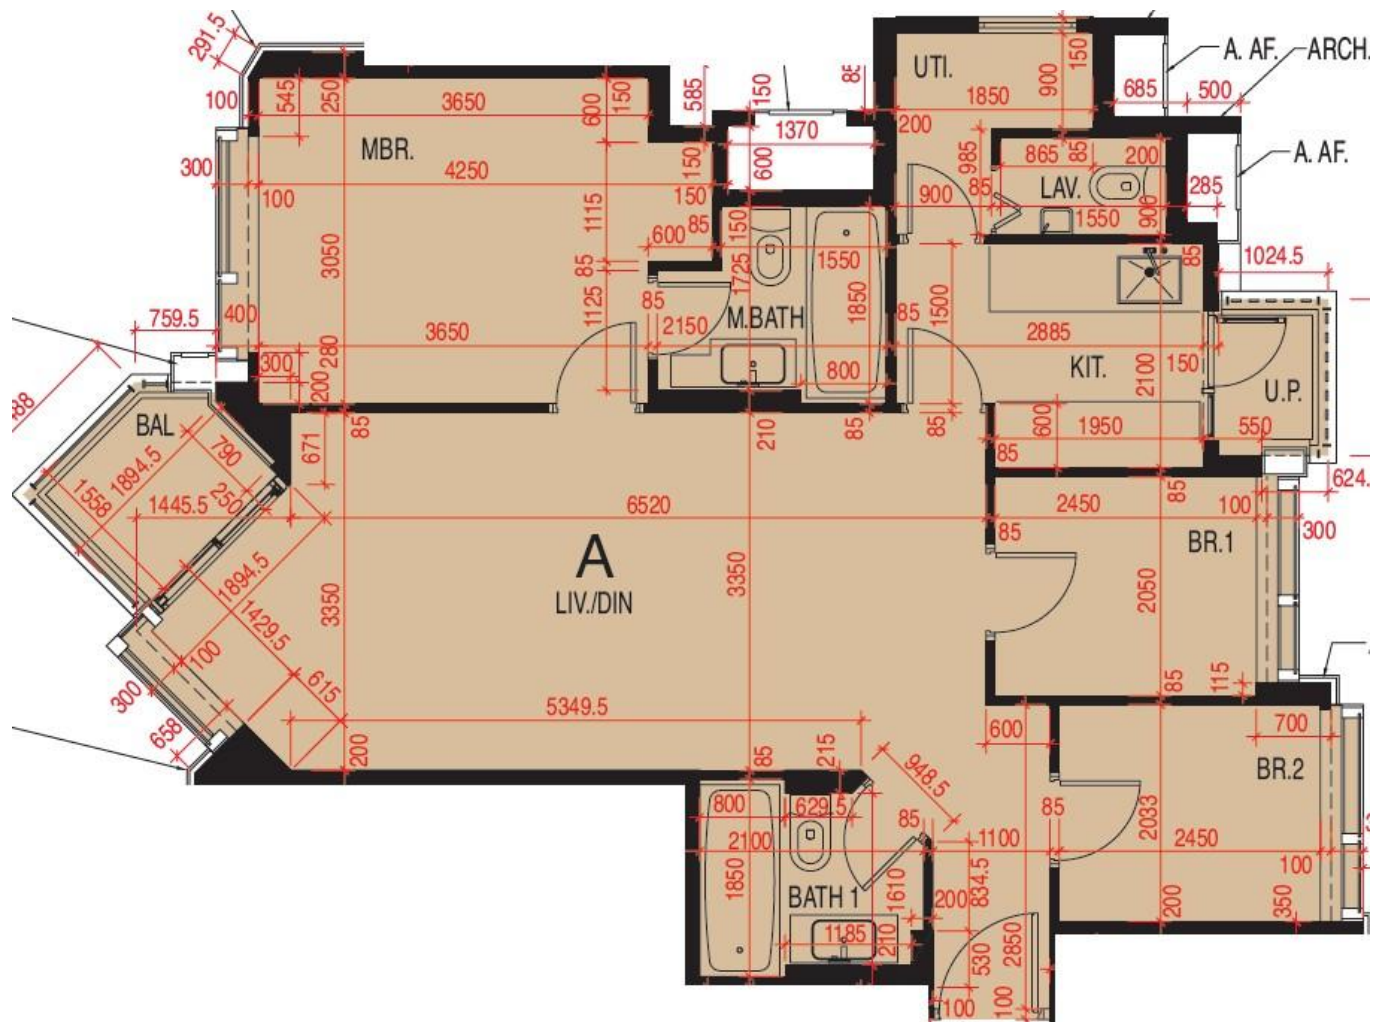

維港頌 Harbour Glory  
6座27-30樓A室-單位平面圖

實用面積: 873呎

露台: 31呎

工作平台: 16呎

\*本單位平面圖只作參考及內部使用。