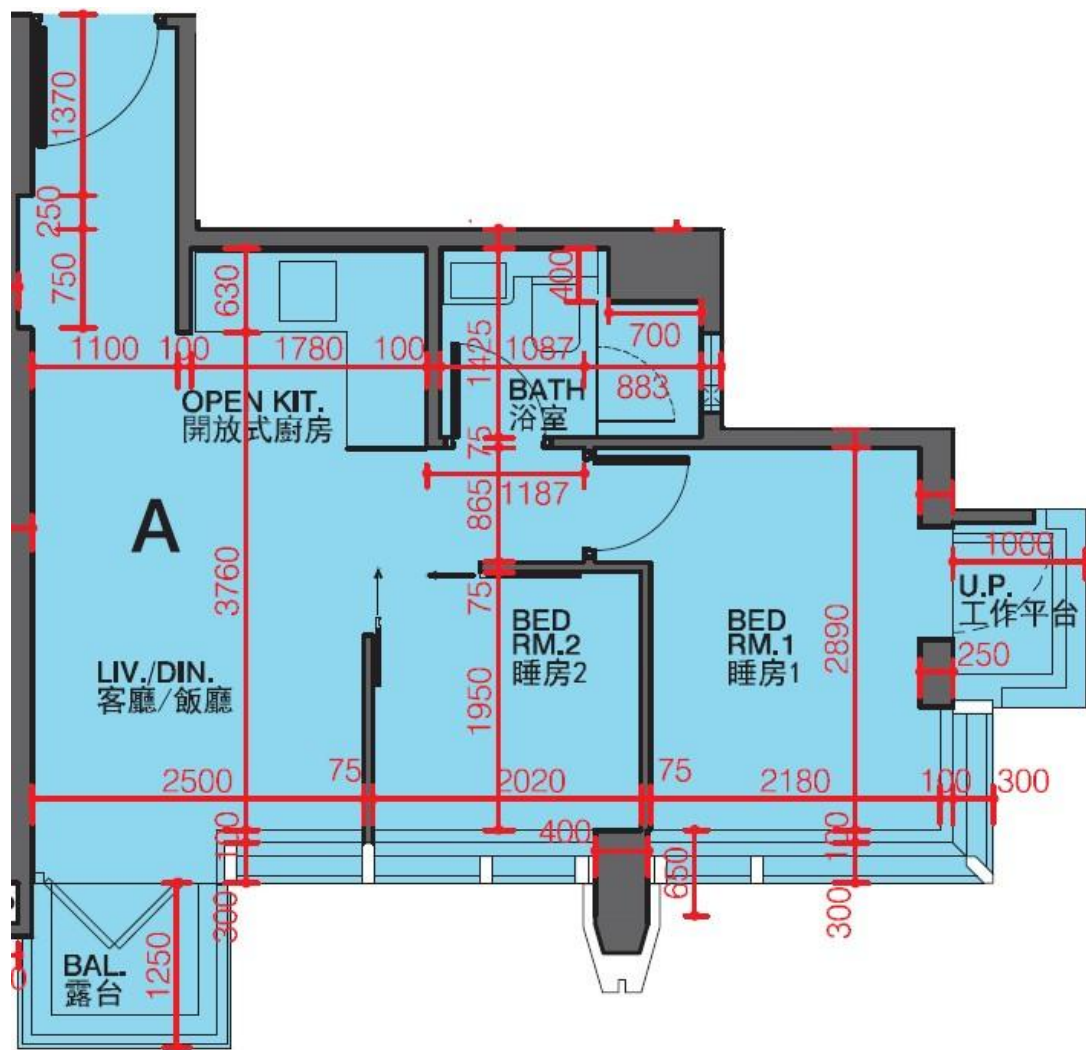

利奧坊·凱岸 Cetus · Square Mile

2座10樓A室-單位平面圖

實用面積:417呎

平台:22呎

*本單位平面圖只作參考及內部使用。