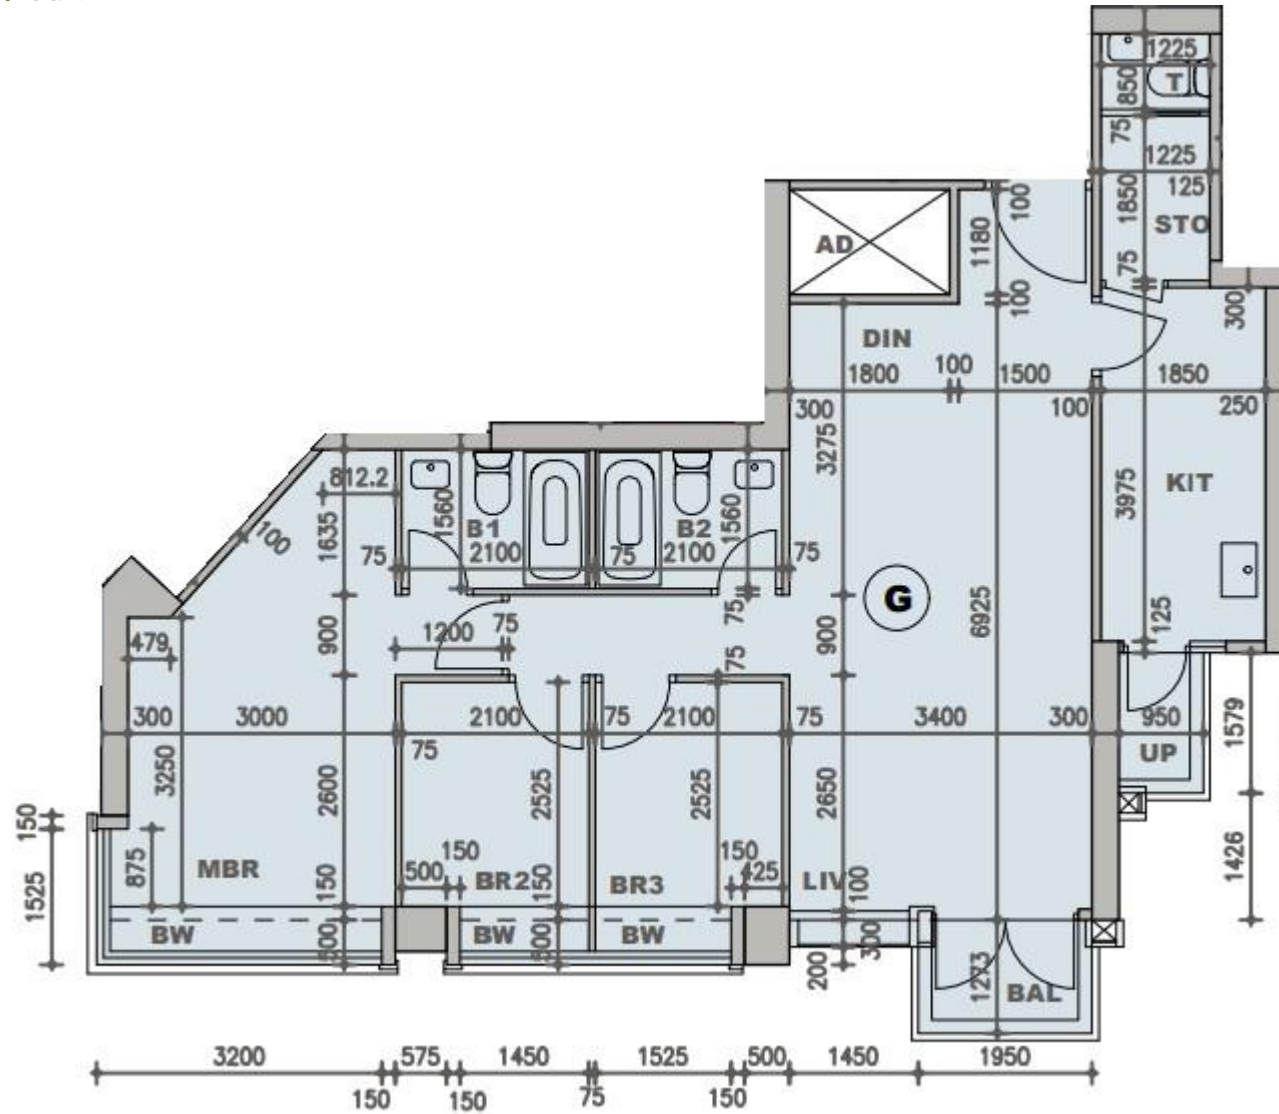

柏蔚山 Fleur Pavilia 3座

6至25樓G室實用面積:

單位：911呎

露台：27呎

工作平台：16呎

窗台：36呎

*本單位平面圖只作參考及內部使用。