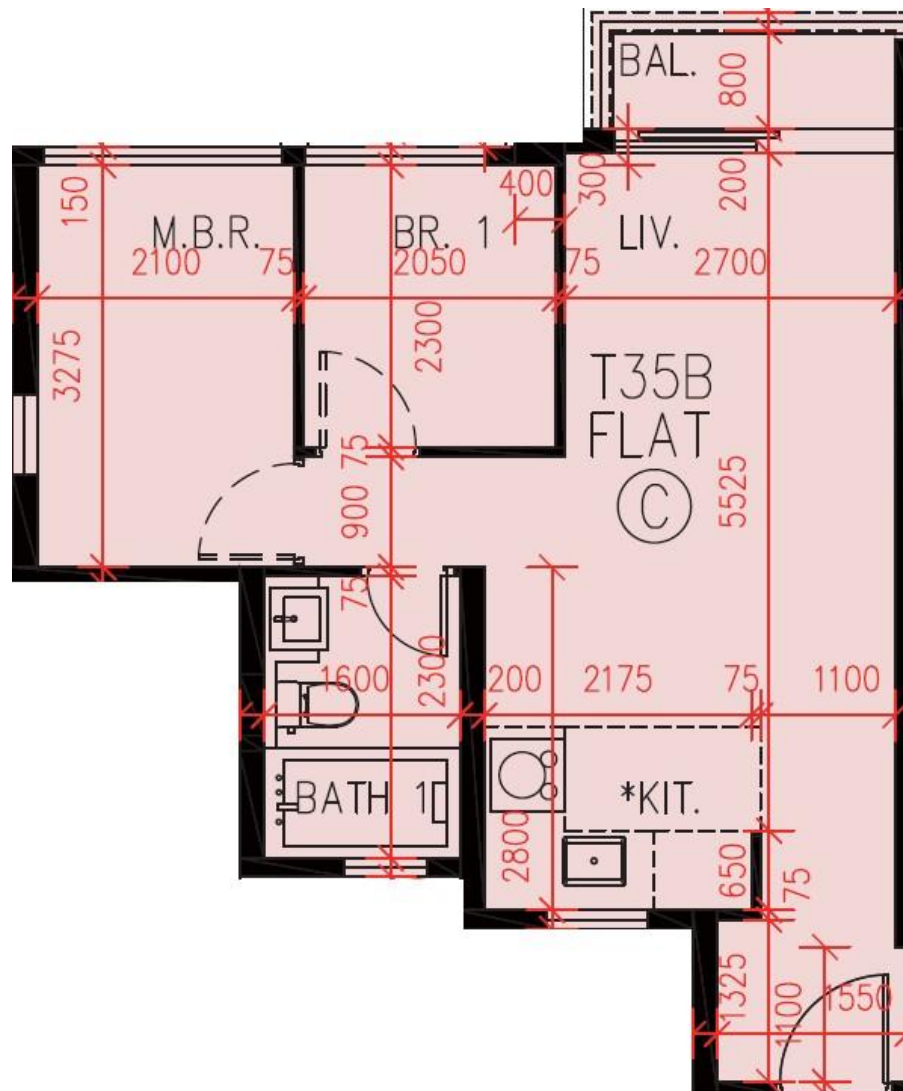

PARK YOHO Milano  
35B座2-3, 5-12樓C室-單位平面圖

實用面積:495呎

露台: 26呎

工作平台: 0呎

\*本單位平面圖只作參考及內部使用。