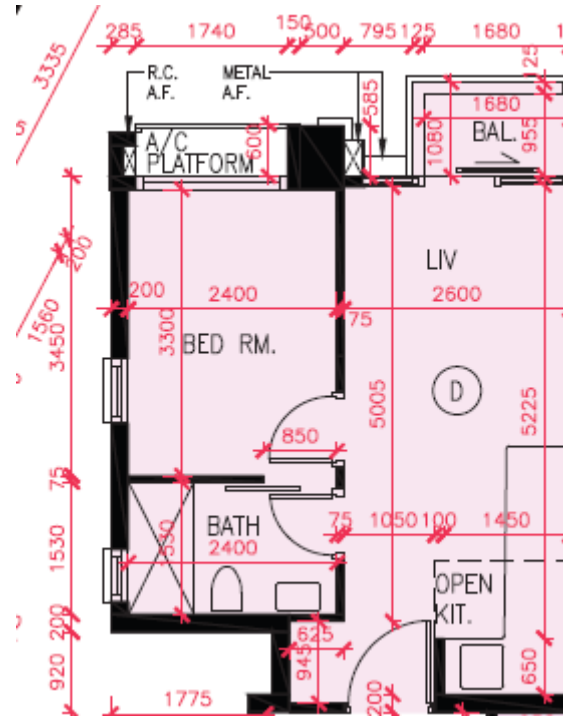

天晉III A 第5A座

3,5-12,15-23,25-32樓

D單位平面圖

實用面積:360呎

*本單位平面圖只作參考及內部使用。

Pricerite 實惠