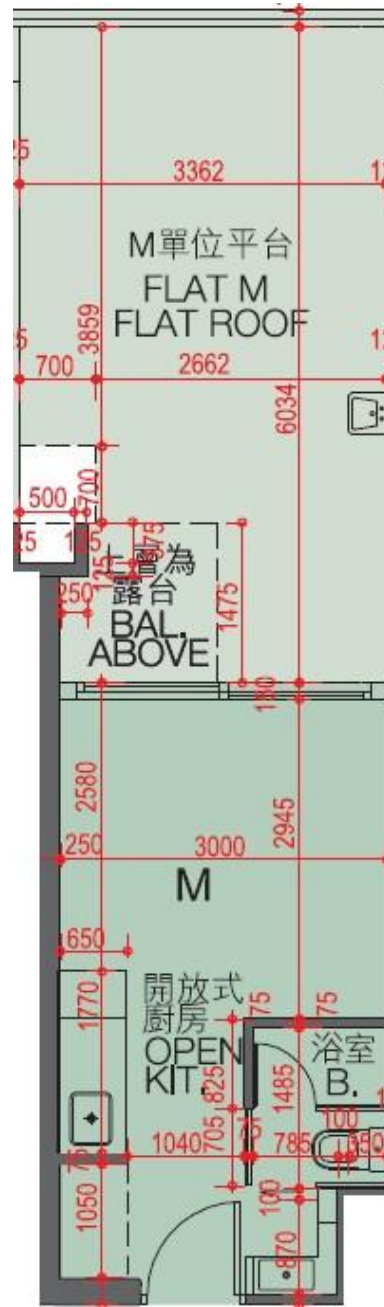

Novum East 君豪峰  
 3樓M室-單位平面圖  
 實用面積:193呎  
 露台: 0呎  
 工作平台: 0呎

\*本單位平面圖只作參考及內部使用。