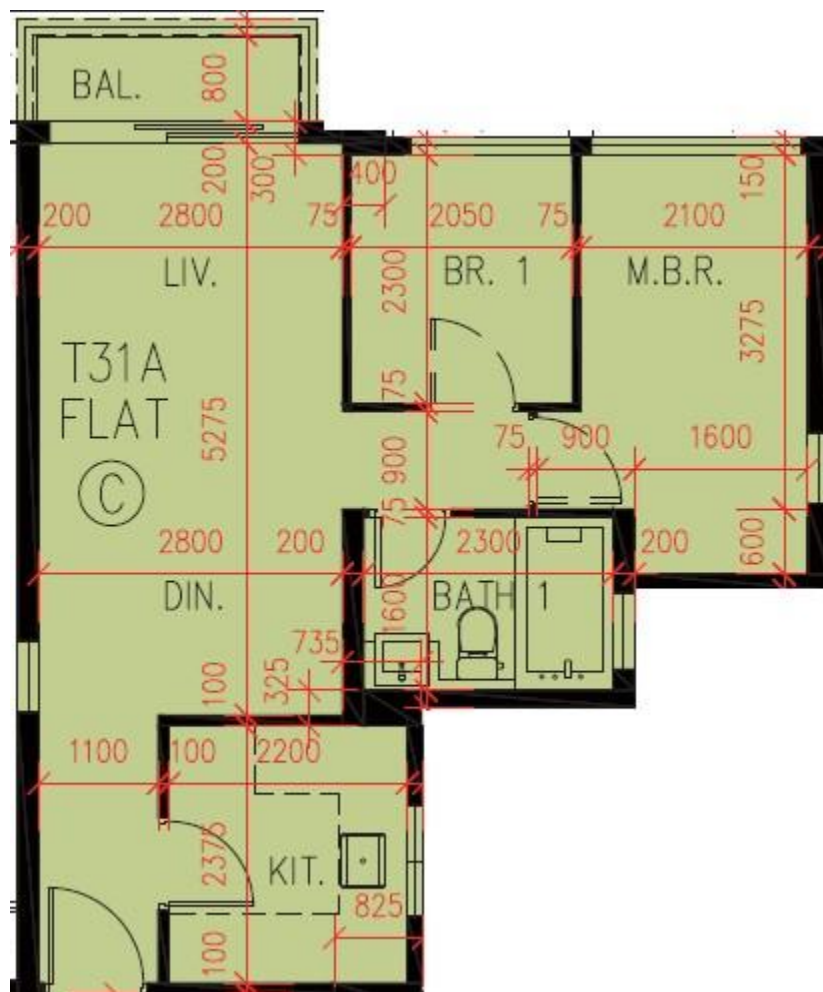

# PARK YOHO Milano

31A座2-3, 5-11樓C室-單位平面圖

實用面積:545呎

露台: 28呎

工作平台: 0呎

\*本單位平面圖只作參考及內部使用。