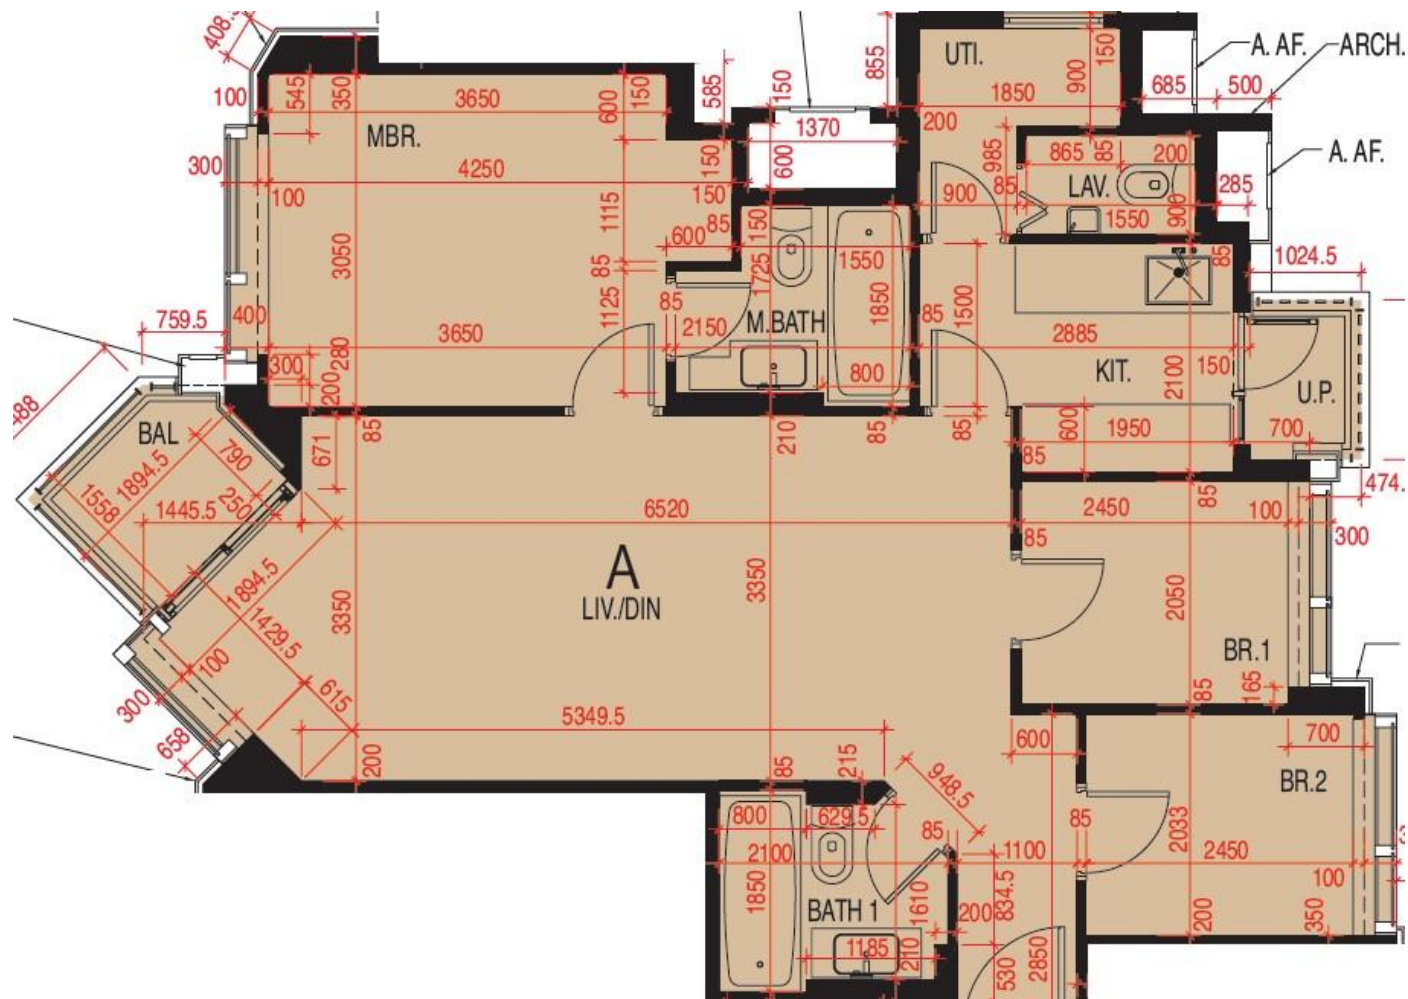

維港頌 Harbour Glory 6座18-26樓A室-單位平面圖

實用面積:877呎

露台: 31呎

工作平台:16呎

*本單位平面圖只作參考及內部使用。