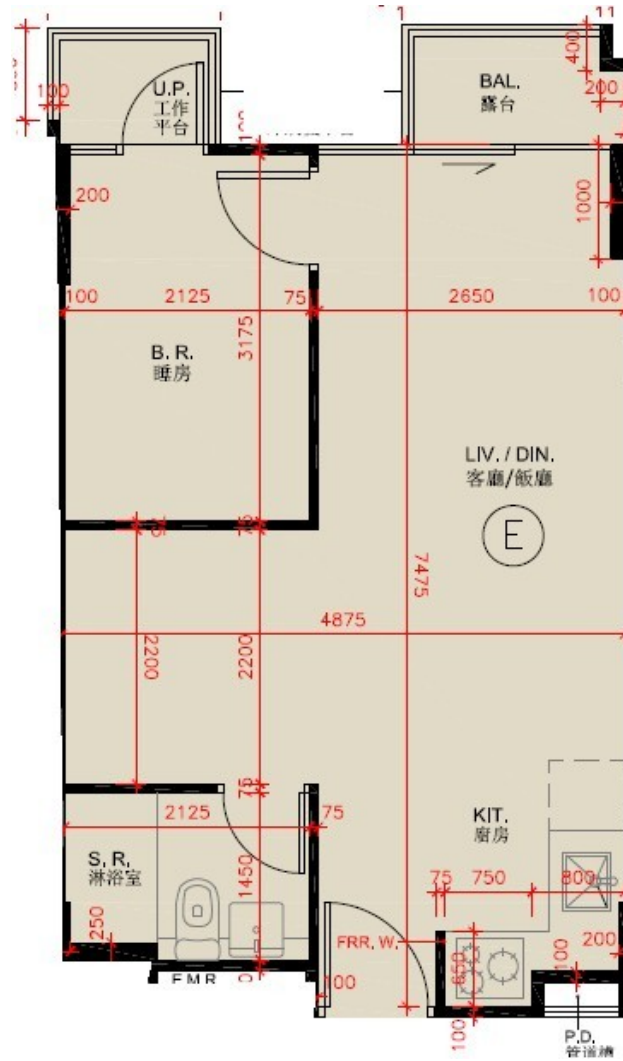

尚澄第 5 座
 3,5 樓 E 室
 實用面積 : 429 呎
 露台 : 22 呎
 工作平台 : 16 呎

* 本單位平面圖只作參考及內部使用。