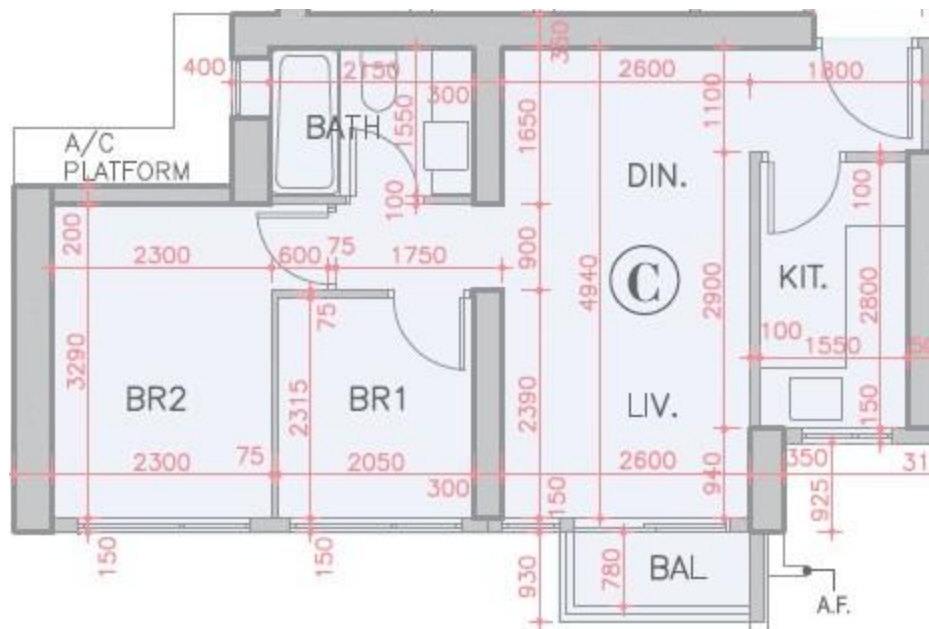

全城匯 Parc City
6座29樓C室-單位平面圖
實用面積:522呎
露台:22呎

*本單位平面圖只作參考及內部使用。