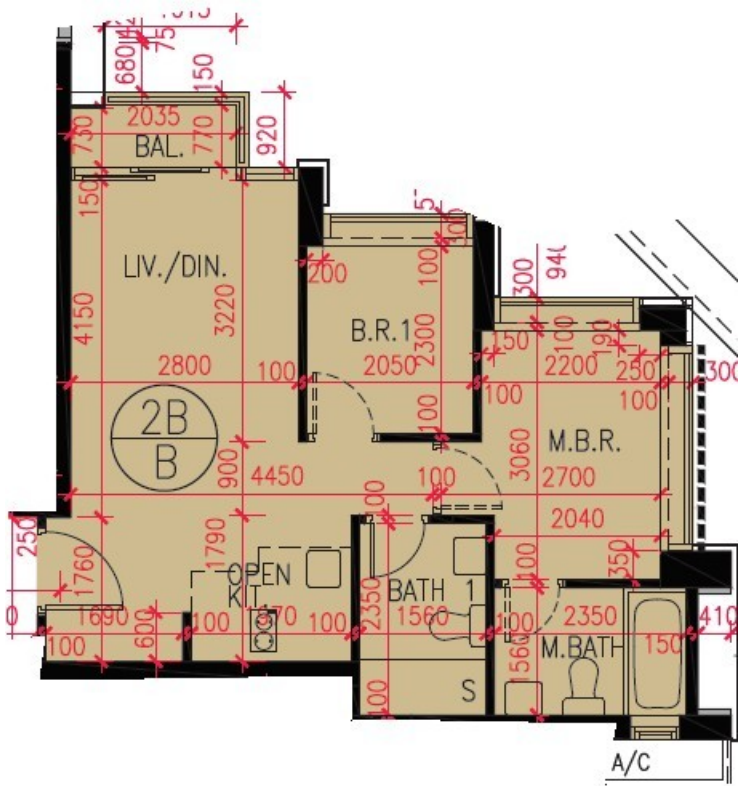

匯豐 2B 座

7-12,15-23,25-26,28-33,35-43,45-

51 樓 B 室

實用面積 :529 呎

露台 :22 呎

* 本單位平面圖只作參考及內部使用。