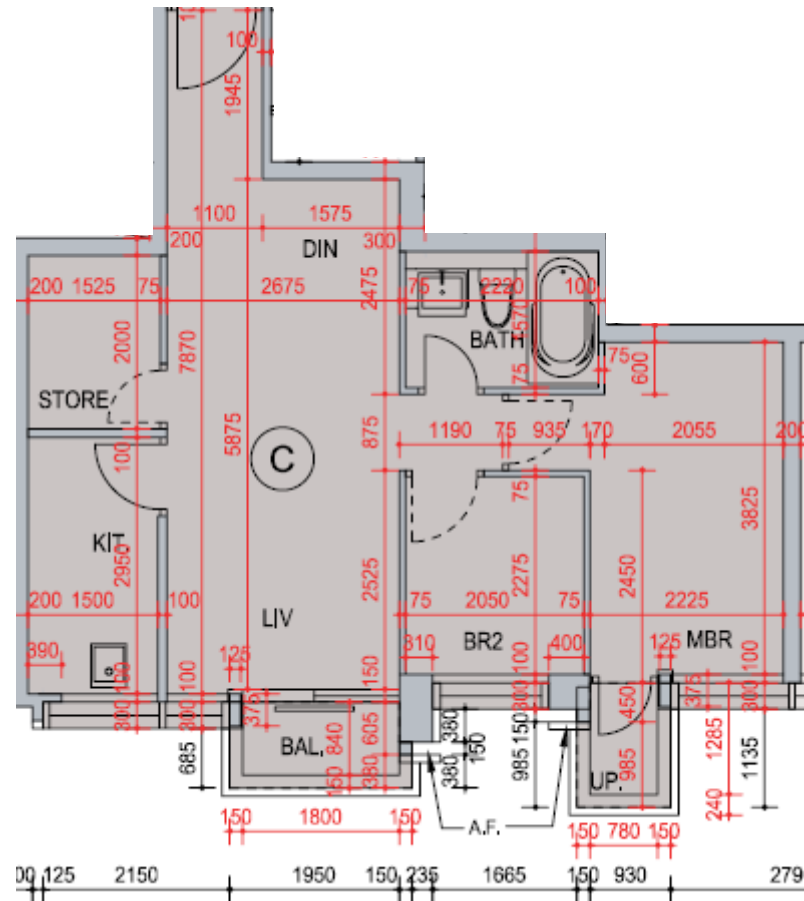

帝景灣 第7座

3,5-12,15-19樓

C單位平面圖

實用面積:597呎

\*本單位平面圖只作參考及內部使用。

**Pricerite**實惠