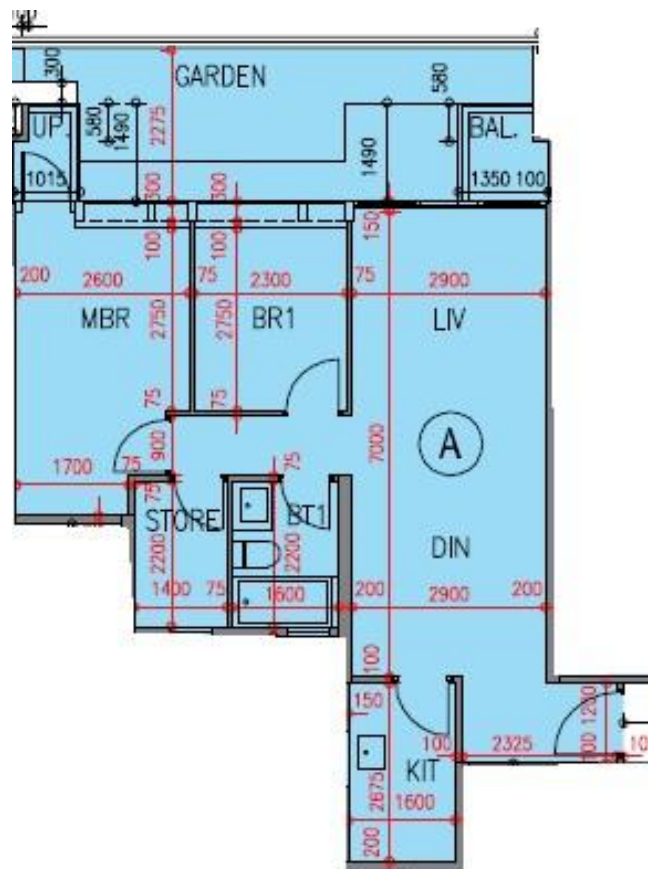

逸瓏園 The Mediterranean

第1座

G樓A室-單位平面圖

實用面積:699呎

露台:22呎

*本單位平面圖只作參考及內部使用。